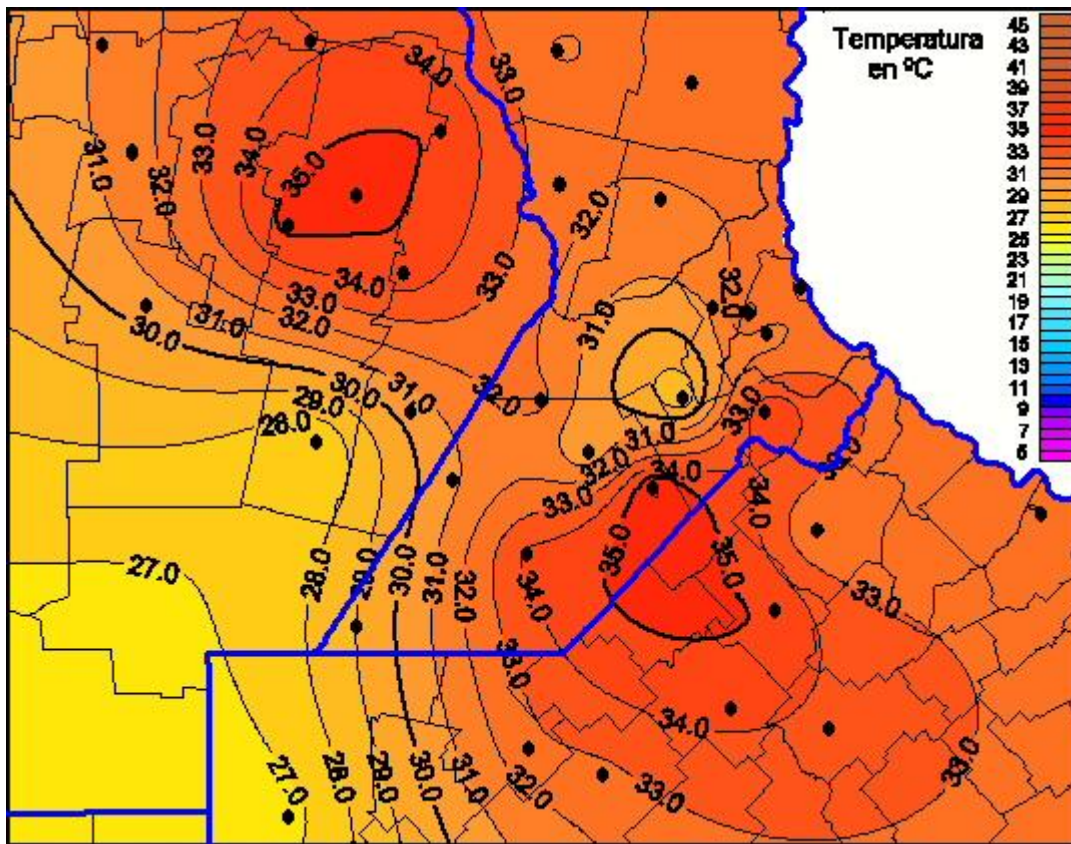

Temperaturas Máximas

Mapa de temperaturas máximas de las últimas 24 horas.
(Desde las 8:00AM hasta las 8:00AM). Se actualiza a las 10:00hs.