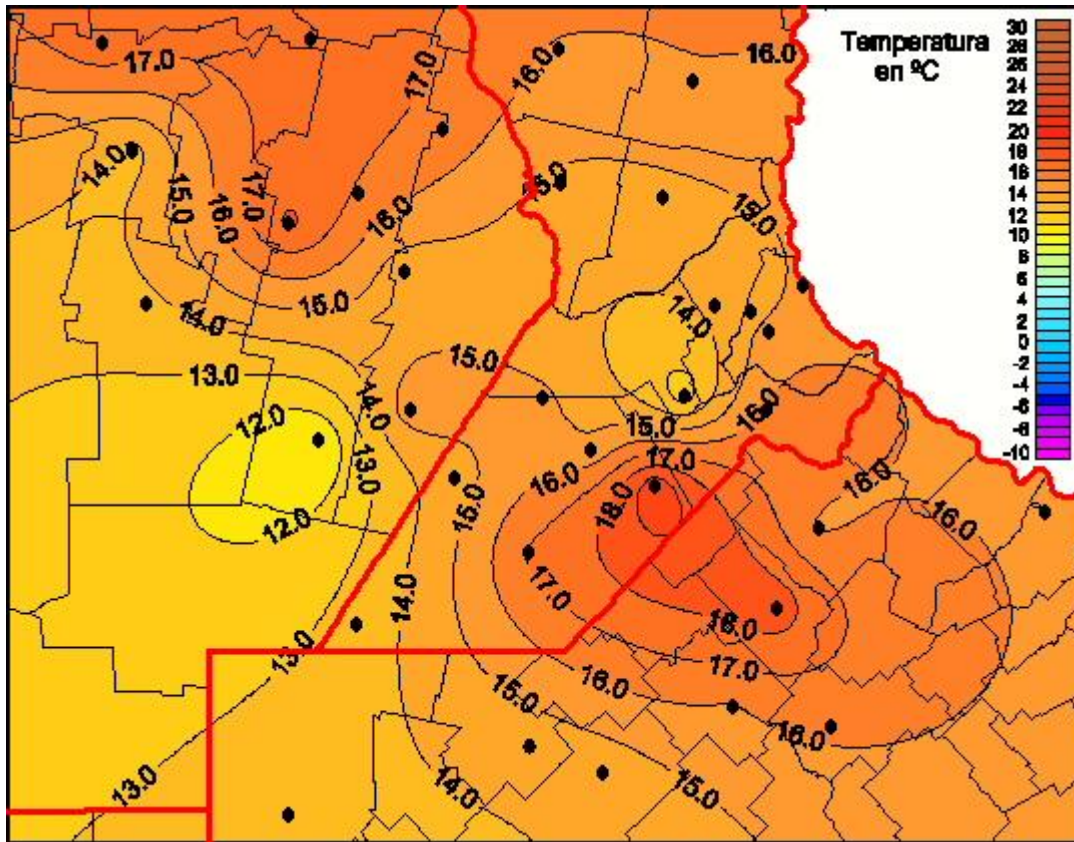

Temperaturas Mínimas

Mapa de temperaturas mínimas de las las últimas 24 horas.
(Desde las 8:00AM hasta las 8:00AM). Se actualiza a las 10:00hs.