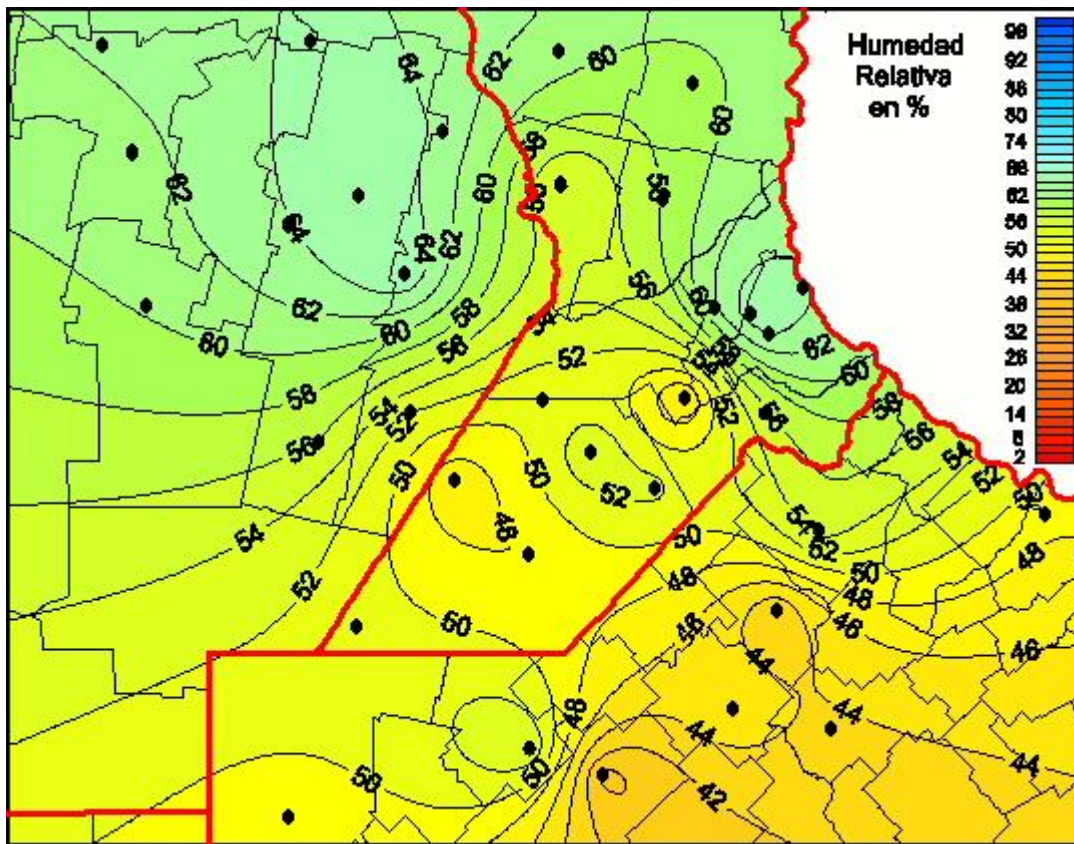

Humedad Relativa

Mapa de humedad relativa de las últimas 24 horas.
(Desde las 8:00AM hasta las 8:00AM). Se actualiza a las 10:00hs.