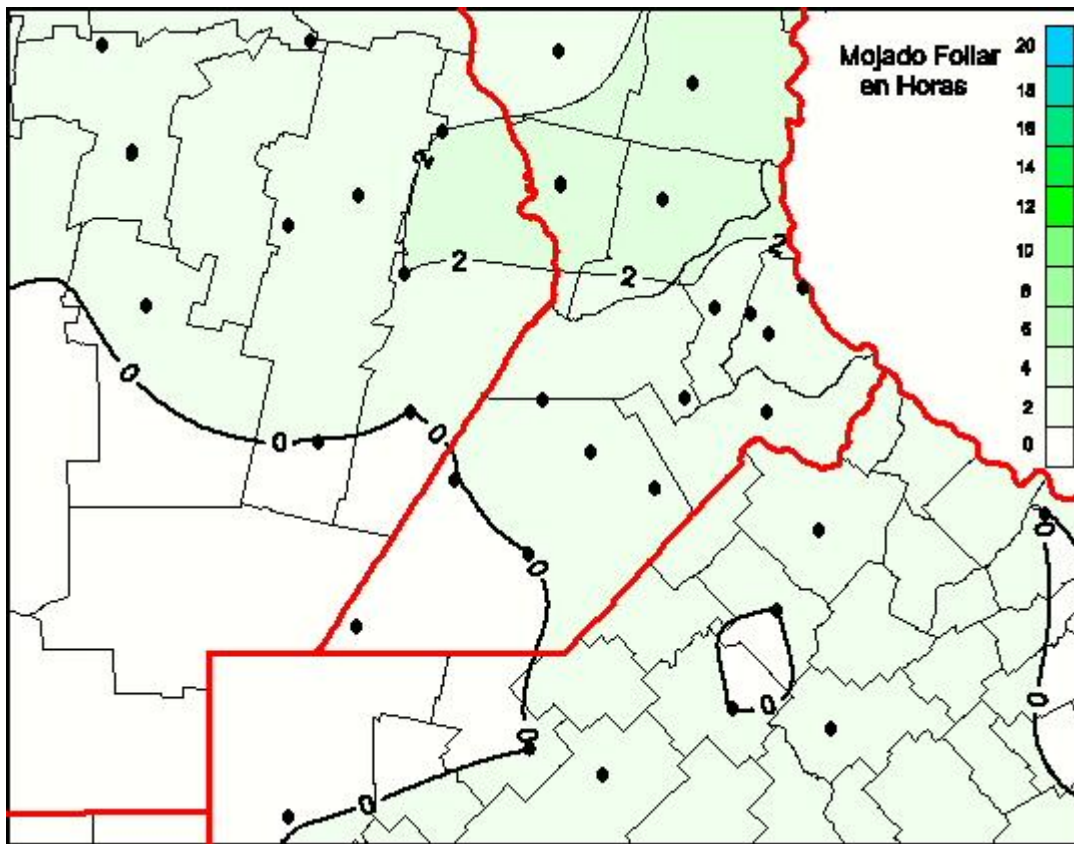

Humedad de Hoja

Mapa de humedad de hoja de las las últimas 24 horas.
(Desde las 8:00AM hasta las 8:00AM). Se actualiza a las 10:00hs.