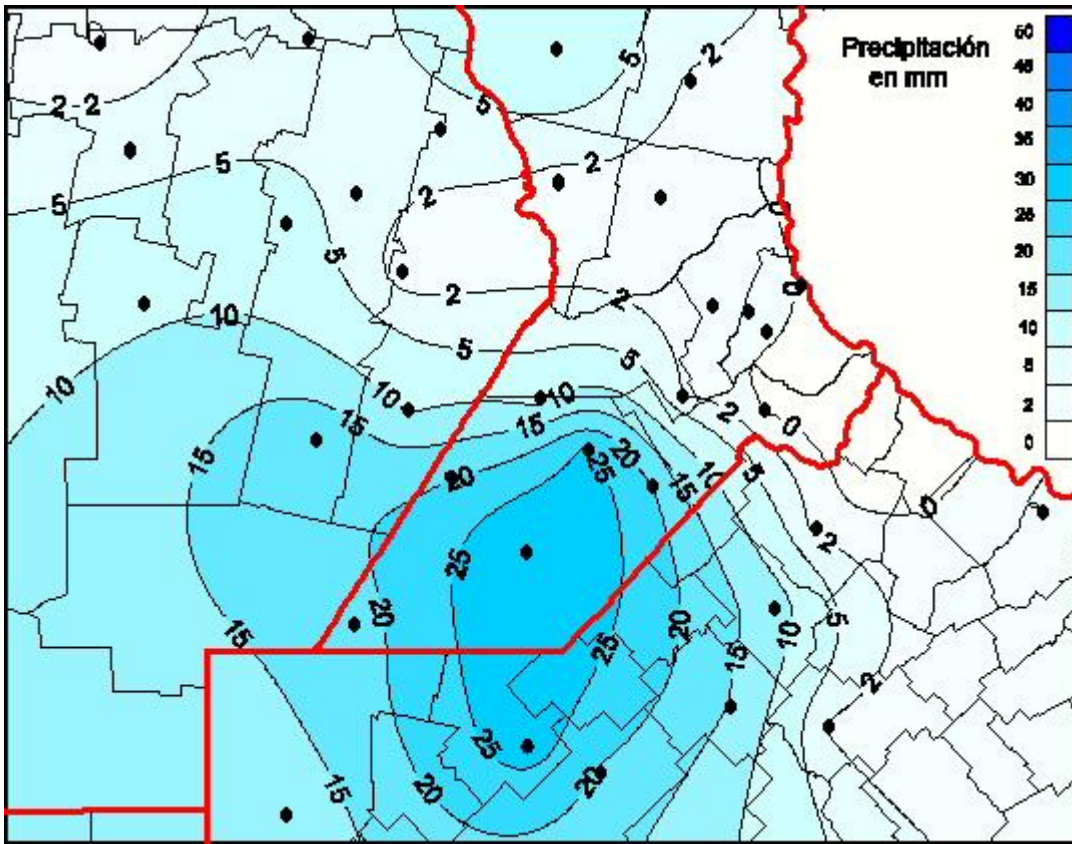

Lluvias

Mapa de precipitación acumulada en las últimas 24 horas.
(Desde las 8:00AM hasta las 8:00AM). Se actualiza a las 10:00hs.