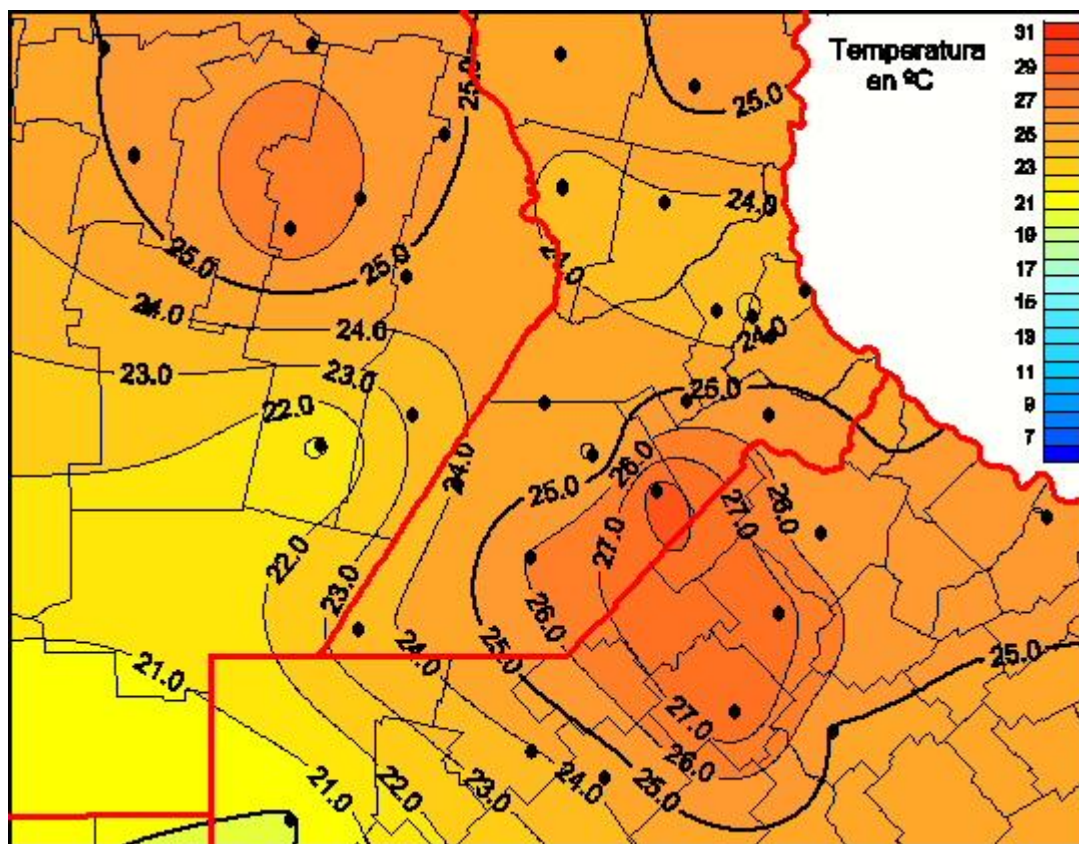

## Temperaturas Medias

Mapa de temperaturas medias de las las últimas 24 horas.  
(Desde las 8:00AM hasta las 8:00AM). Se actualiza a las 10:00hs.