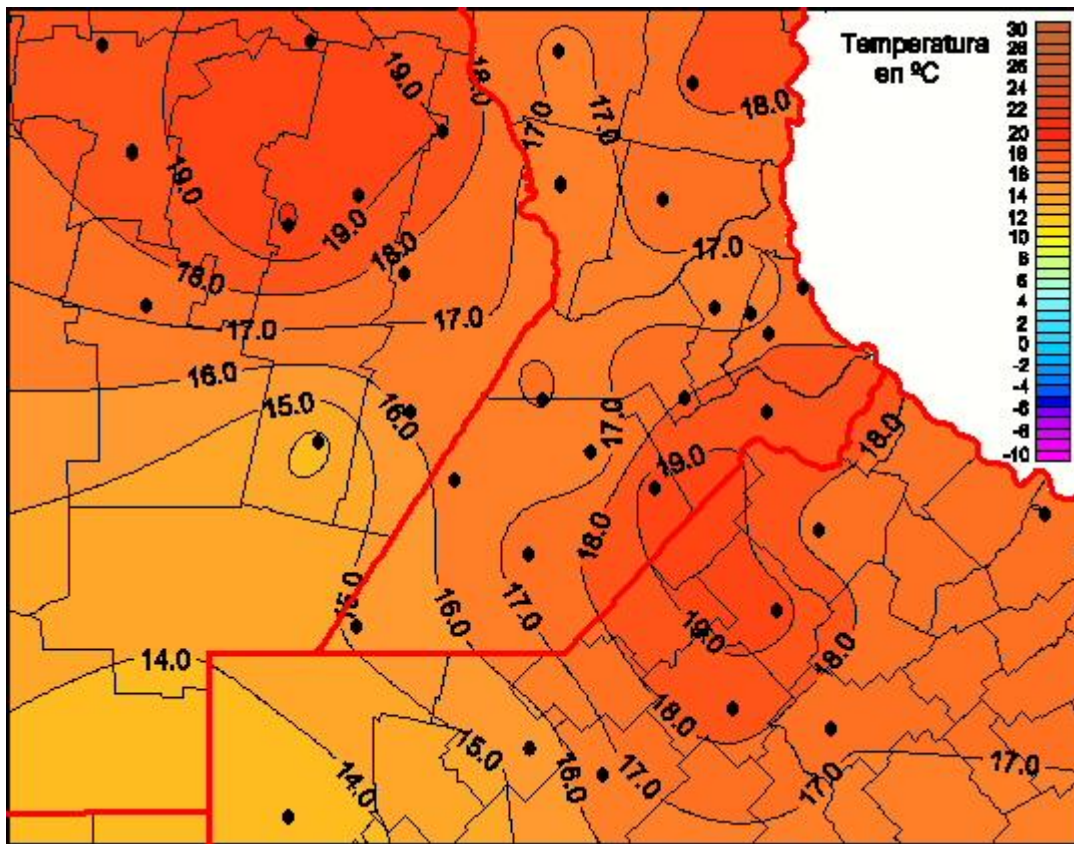

Temperaturas Mínimas

Mapa de temperaturas mínimas de las las últimas 24 horas.
(Desde las 8:00AM hasta las 8:00AM). Se actualiza a las 10:00hs.