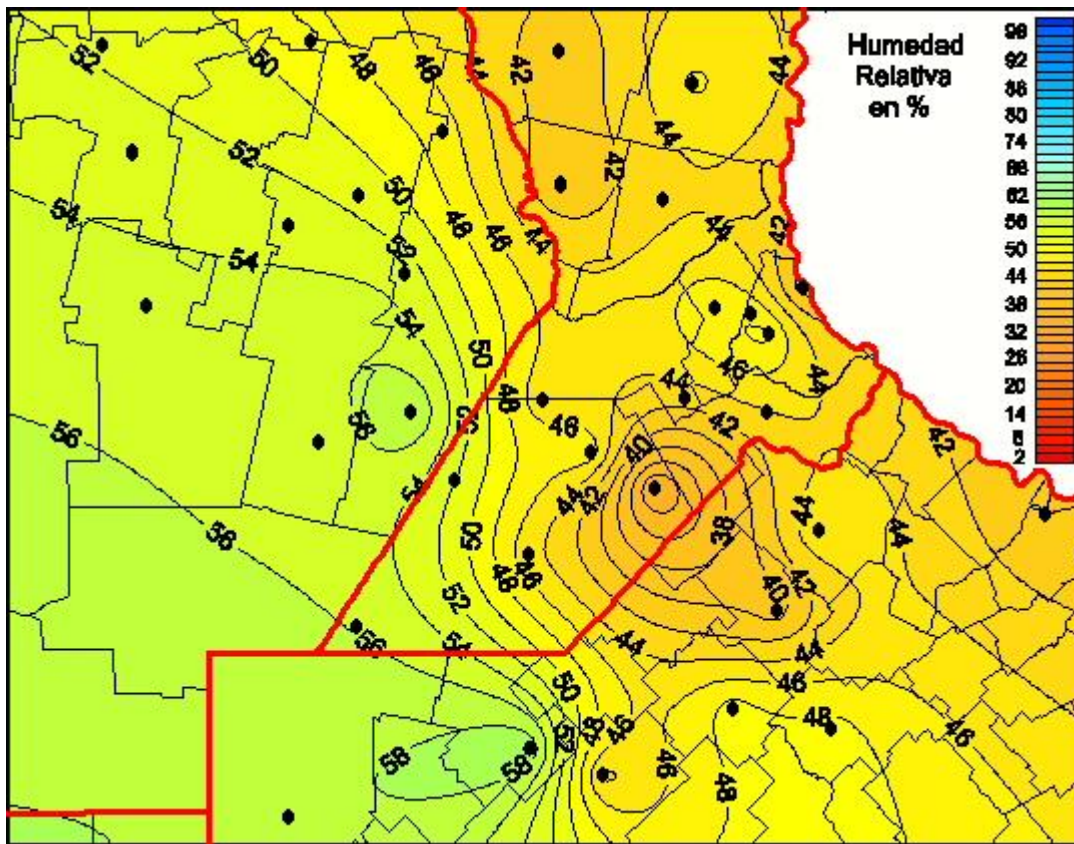

Humedad Relativa

Mapa de humedad relativa de las últimas 24 horas.
(Desde las 8:00AM hasta las 8:00AM). Se actualiza a las 10:00hs.