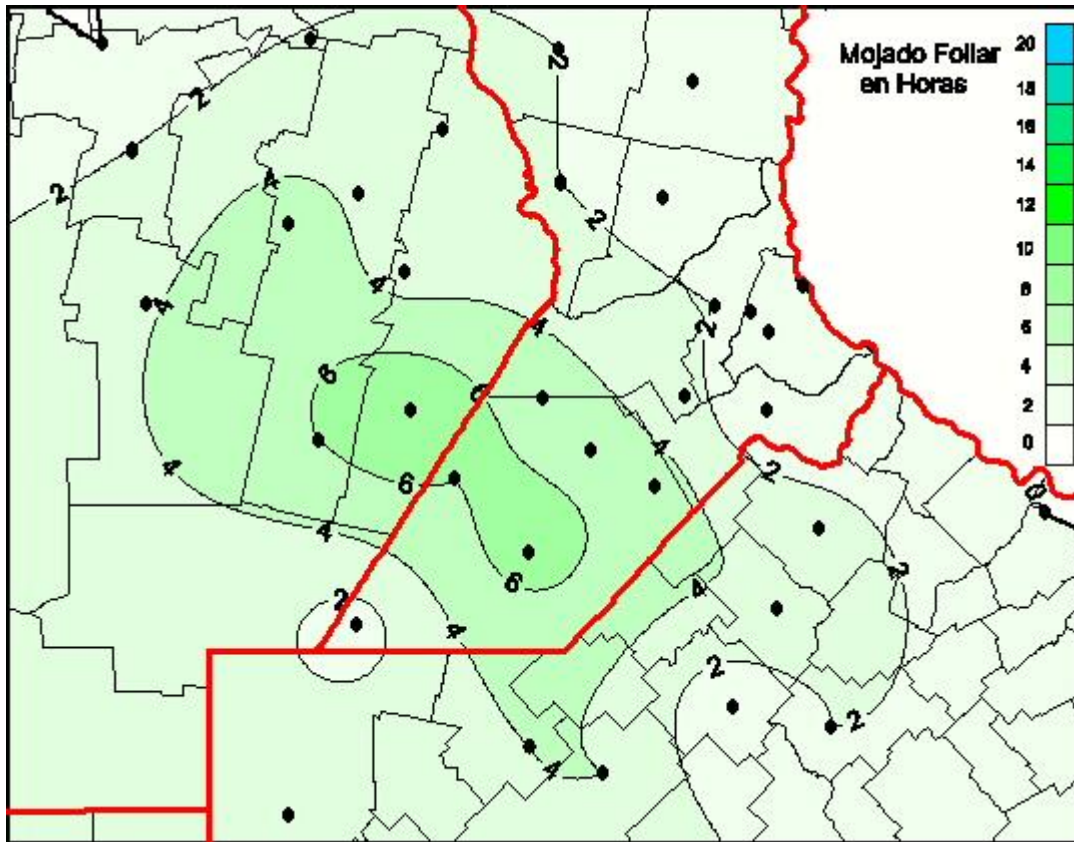

# Humedad de Hoja

Mapa de humedad de hoja de las las últimas 24 horas.  
(Desde las 8:00AM hasta las 8:00AM). Se actualiza a las 10:00hs.