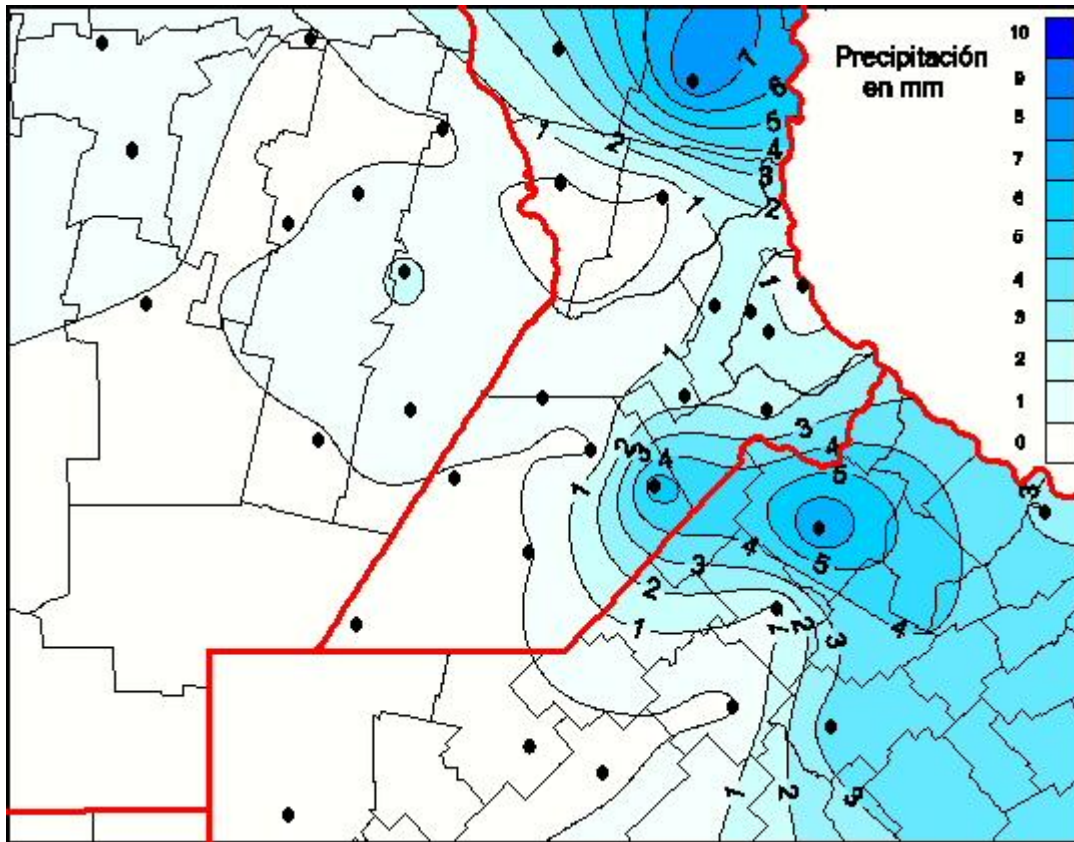

## Lluvias

Mapa de precipitación acumulada en las últimas 24 horas.  
(Desde las 8:00AM hasta las 8:00AM). Se actualiza a las 10:00hs.