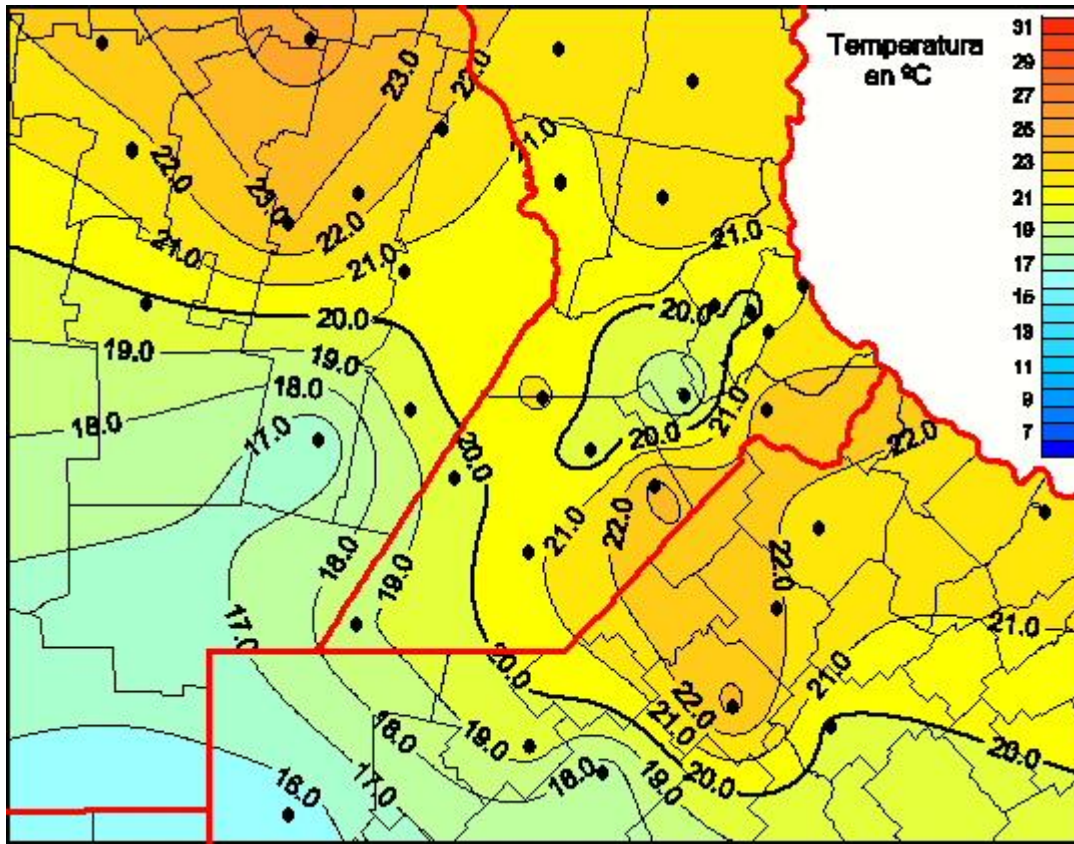

Temperaturas Medias

Mapa de temperaturas medias de las las últimas 24 horas.
(Desde las 8:00AM hasta las 8:00AM). Se actualiza a las 10:00hs.