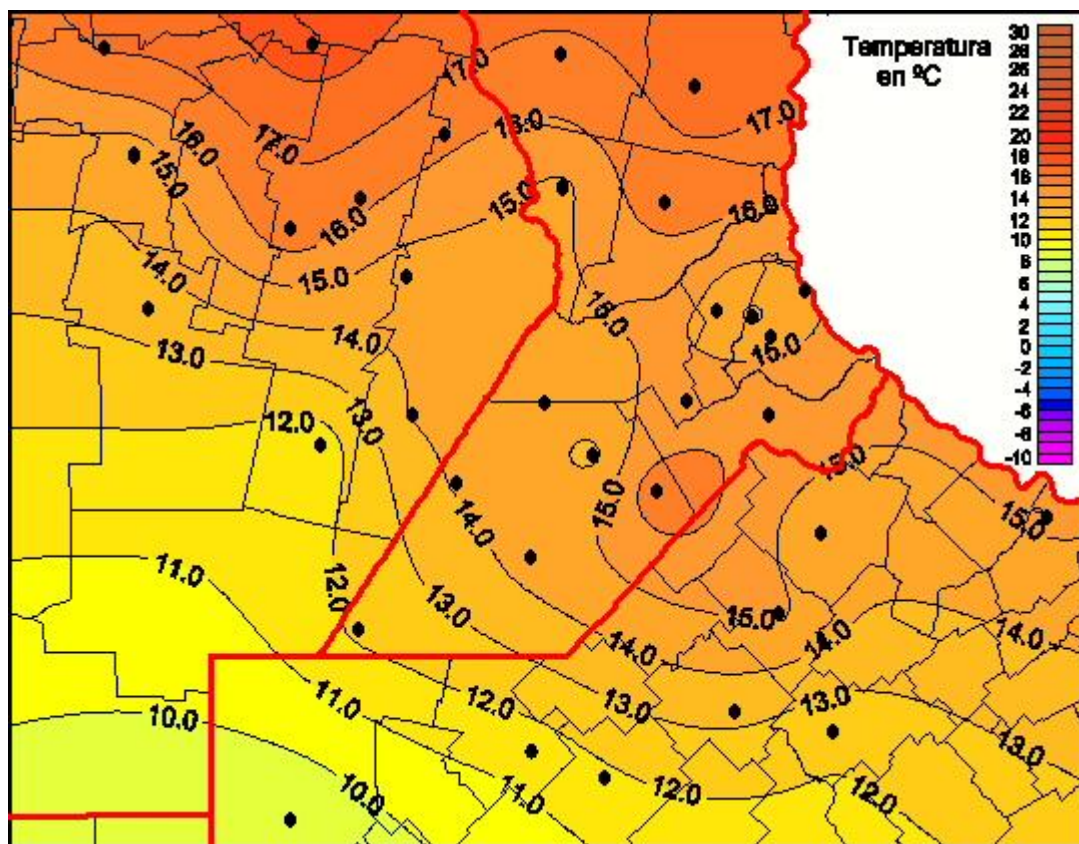

Temperaturas Mínimas

Mapa de temperaturas mínimas de las las últimas 24 horas.
(Desde las 8:00AM hasta las 8:00AM). Se actualiza a las 10:00hs.