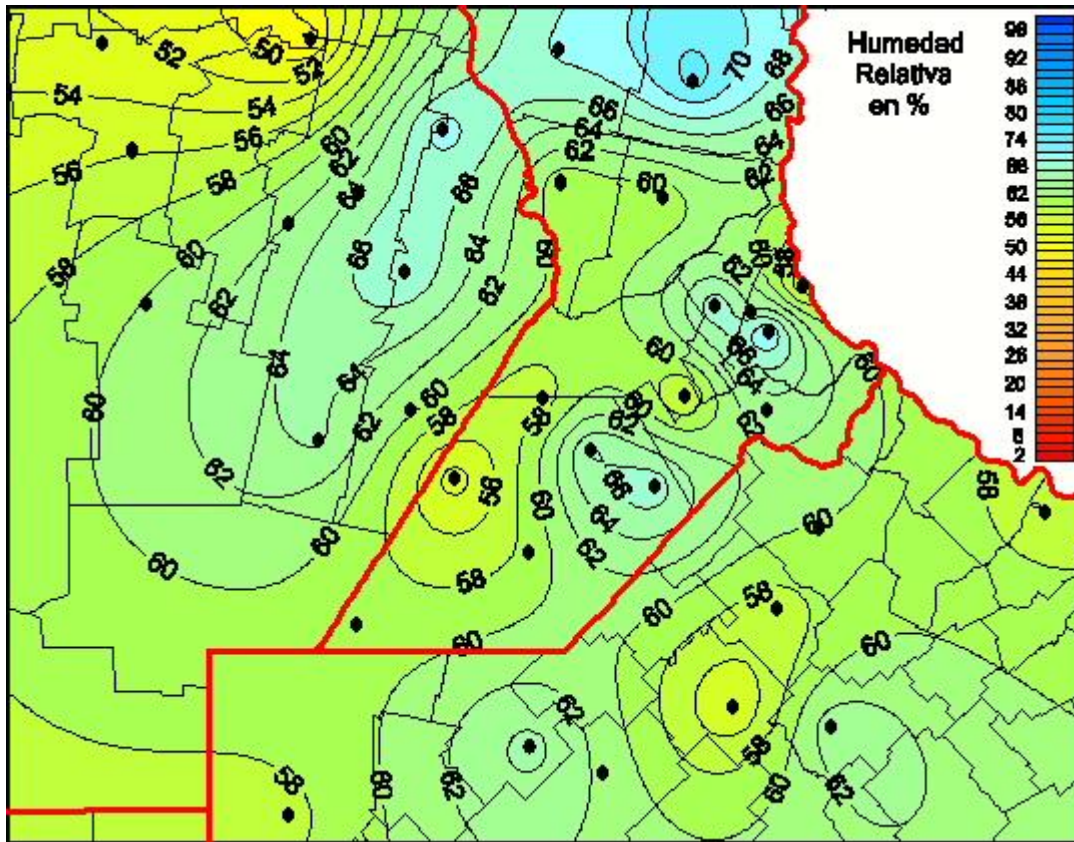

Humedad Relativa

Mapa de humedad relativa de las últimas 24 horas.
(Desde las 8:00AM hasta las 8:00AM). Se actualiza a las 10:00hs.