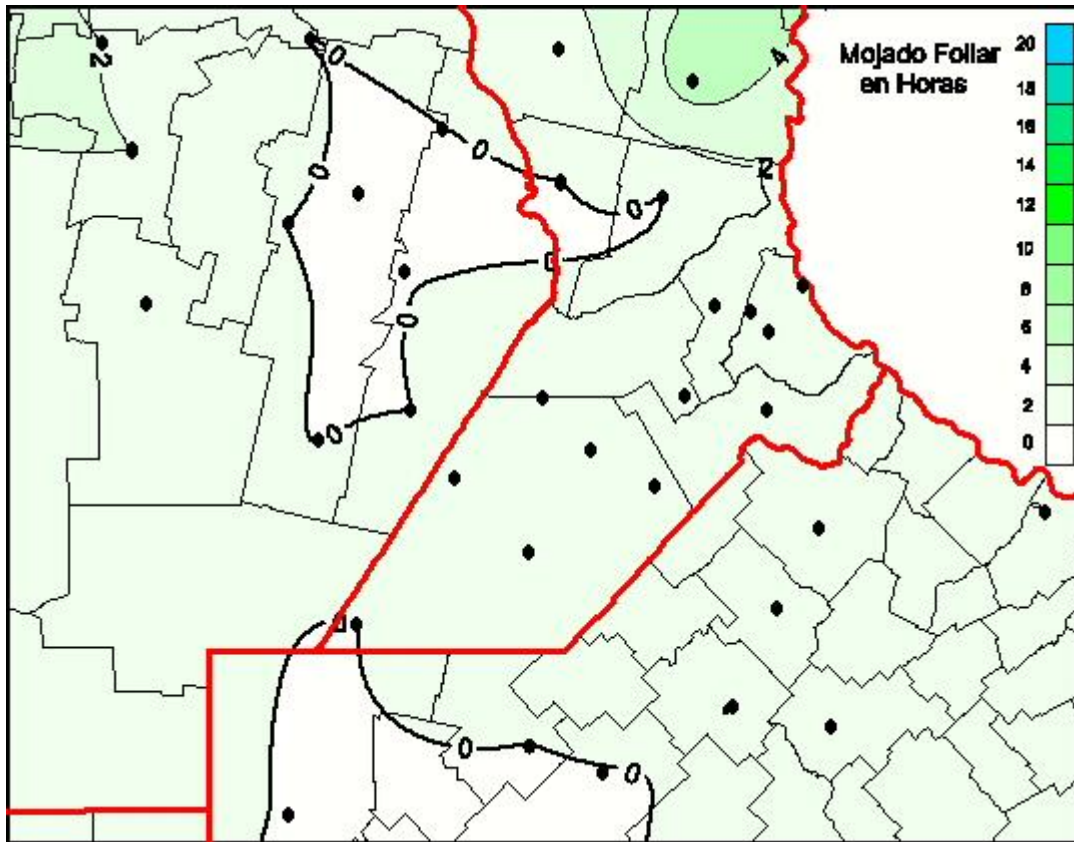

Humedad de Hoja

Mapa de humedad de hoja de las las últimas 24 horas.
(Desde las 8:00AM hasta las 8:00AM). Se actualiza a las 10:00hs.