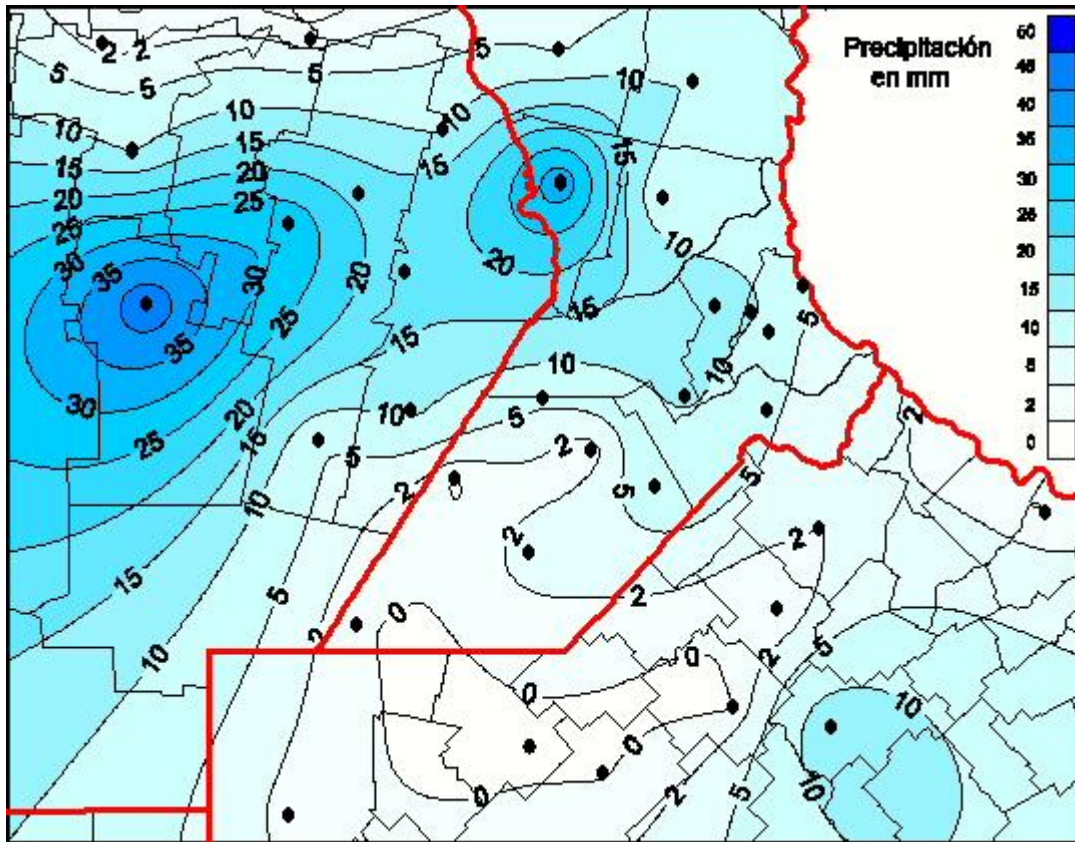

Lluvias

Mapa de precipitación acumulada en las últimas 72 horas.
(Desde las 8:00AM hasta las 8:00AM). Se actualiza a las 10:00hs.