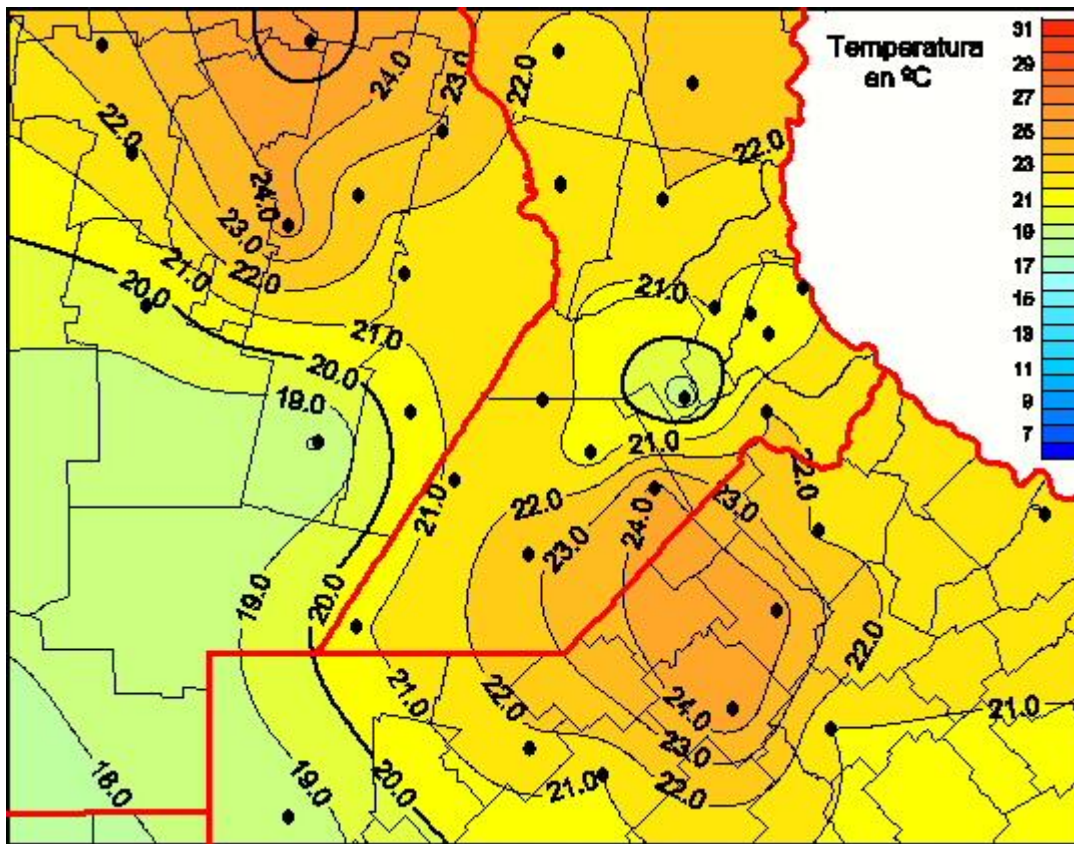

Temperaturas Medias

Mapa de temperaturas medias de las últimas 72 horas.
(Desde las 8:00AM hasta las 8:00AM). Se actualiza a las 10:00hs.