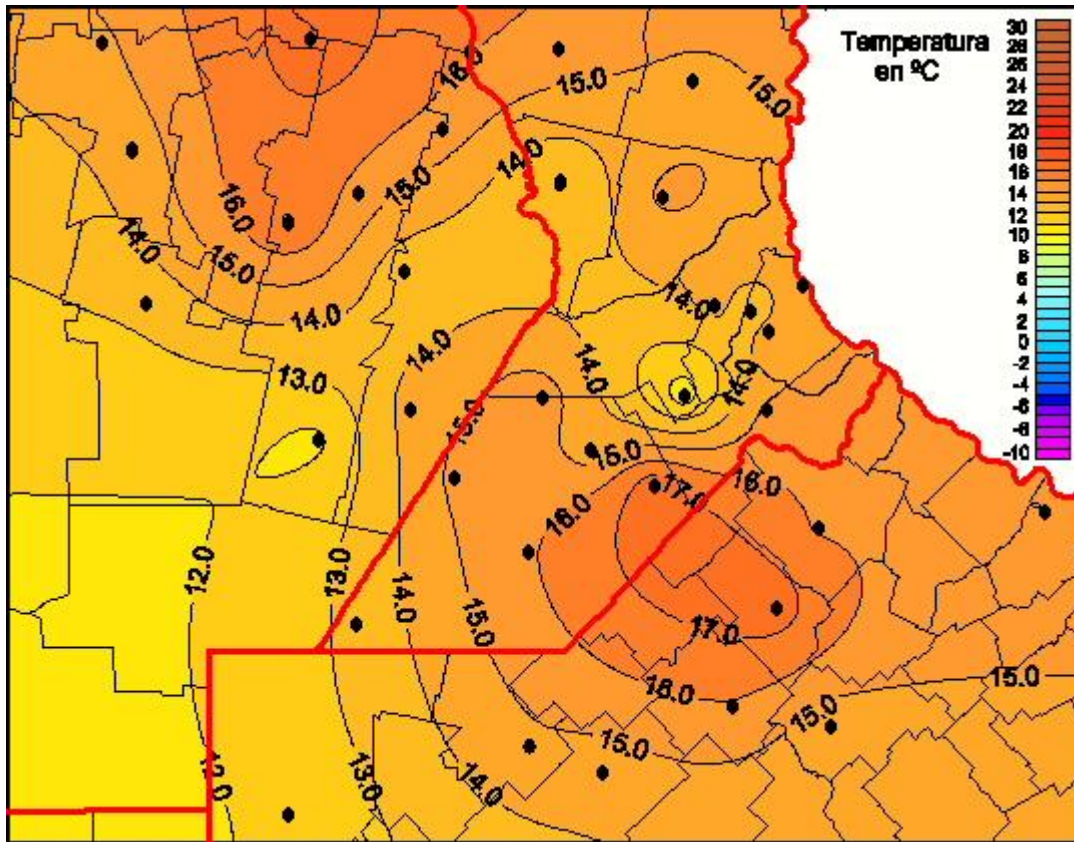

Temperaturas Mínimas

Mapa de temperaturas mínimas de las las últimas 72 horas.
(Desde las 8:00AM hasta las 8:00AM). Se actualiza a las 10:00hs.