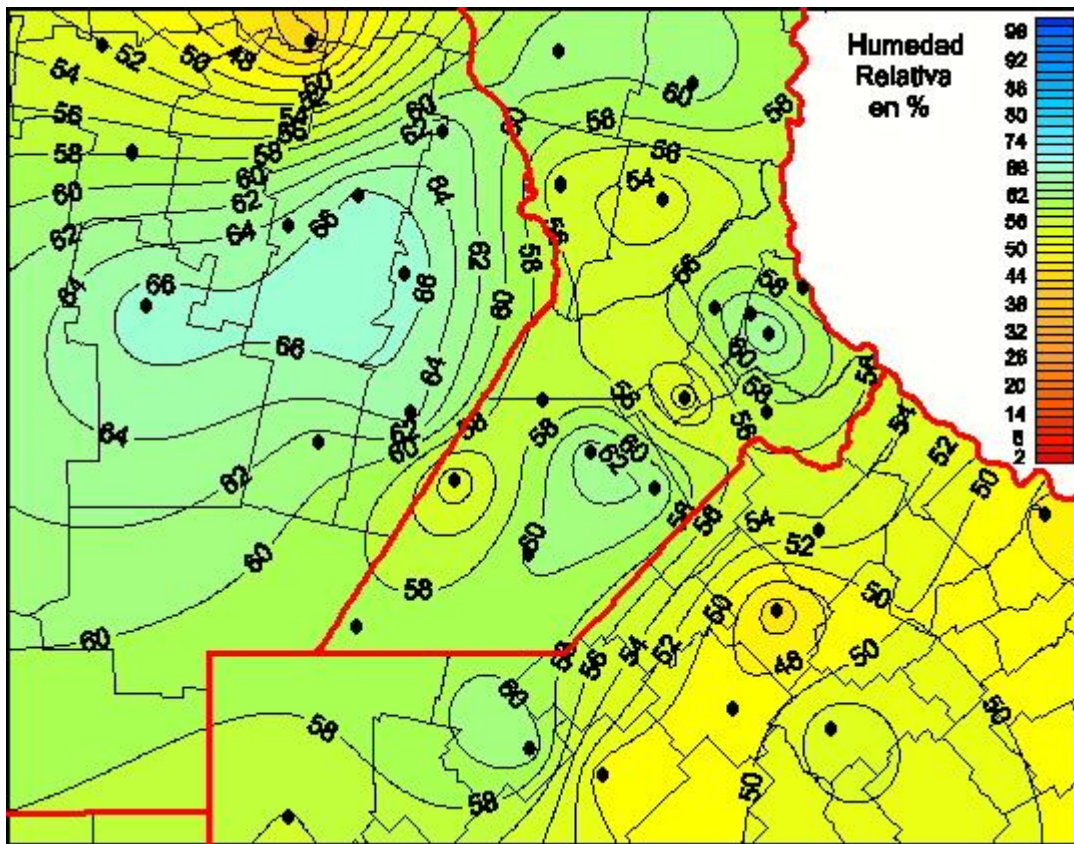

Humedad Relativa

Mapa de humedad relativa de las últimas 72 horas.
(Desde las 8:00AM hasta las 8:00AM). Se actualiza a las 10:00hs.