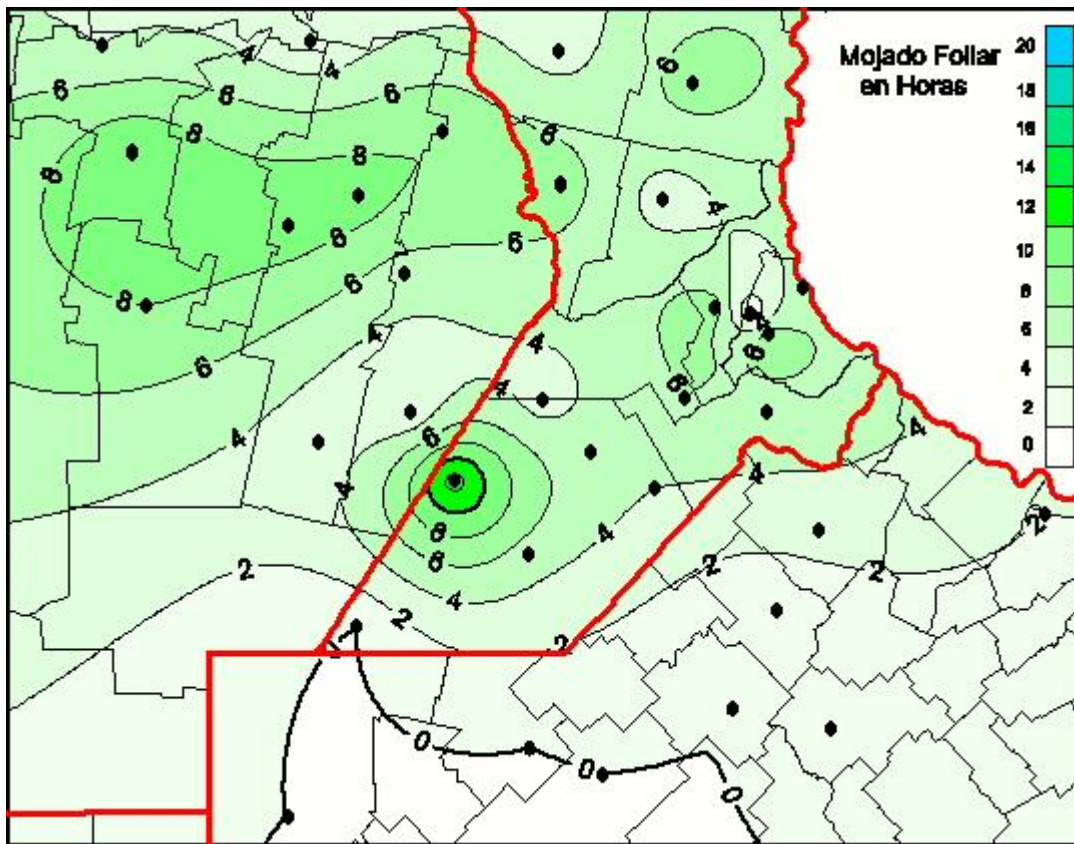

Humedad de Hoja

Mapa de humedad de hoja de las las últimas 72 horas.
(Desde las 8:00AM hasta las 8:00AM). Se actualiza a las 10:00hs.