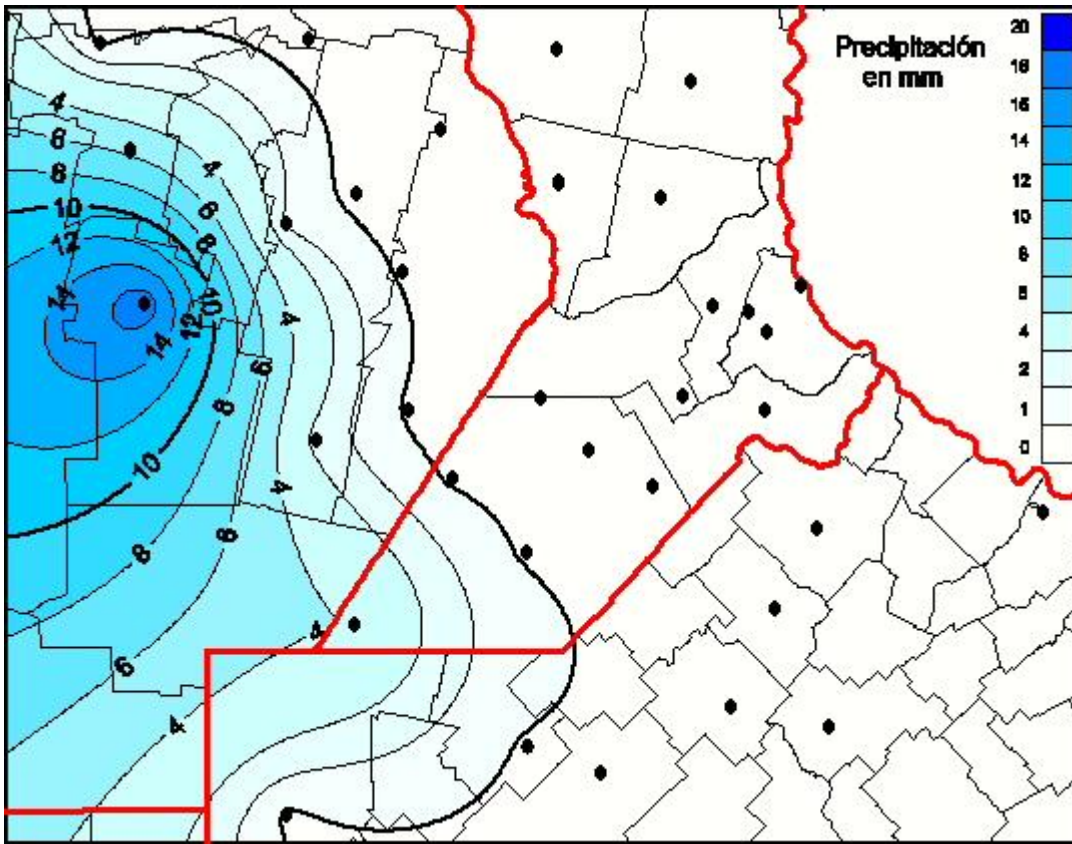

Lluvias

Mapa de precipitación acumulada en las últimas 24 horas.
(Desde las 8:00AM hasta las 8:00AM). Se actualiza a las 10:00hs.