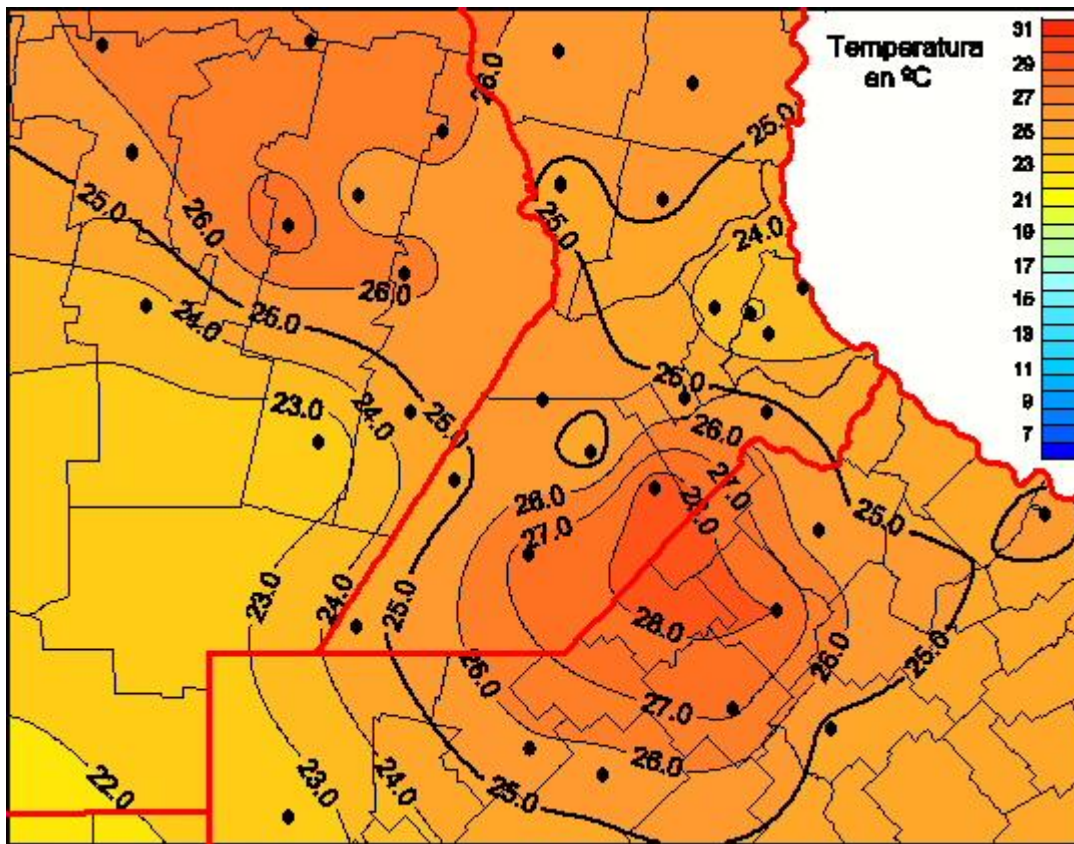

Temperaturas Medias

Mapa de temperaturas medias de las últimas 24 horas.
(Desde las 8:00AM hasta las 8:00AM). Se actualiza a las 10:00hs.