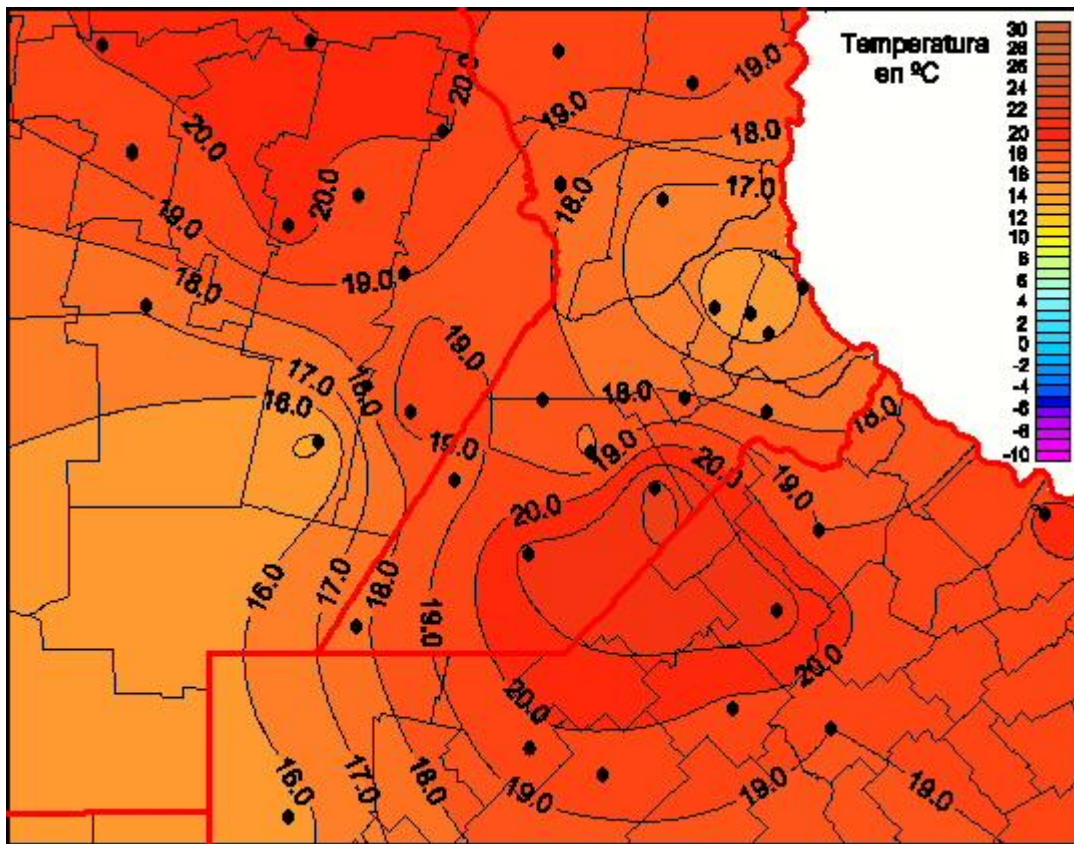

## Temperaturas Mínimas

Mapa de temperaturas mínimas de las las últimas 24 horas.  
(Desde las 8:00AM hasta las 8:00AM). Se actualiza a las 10:00hs.