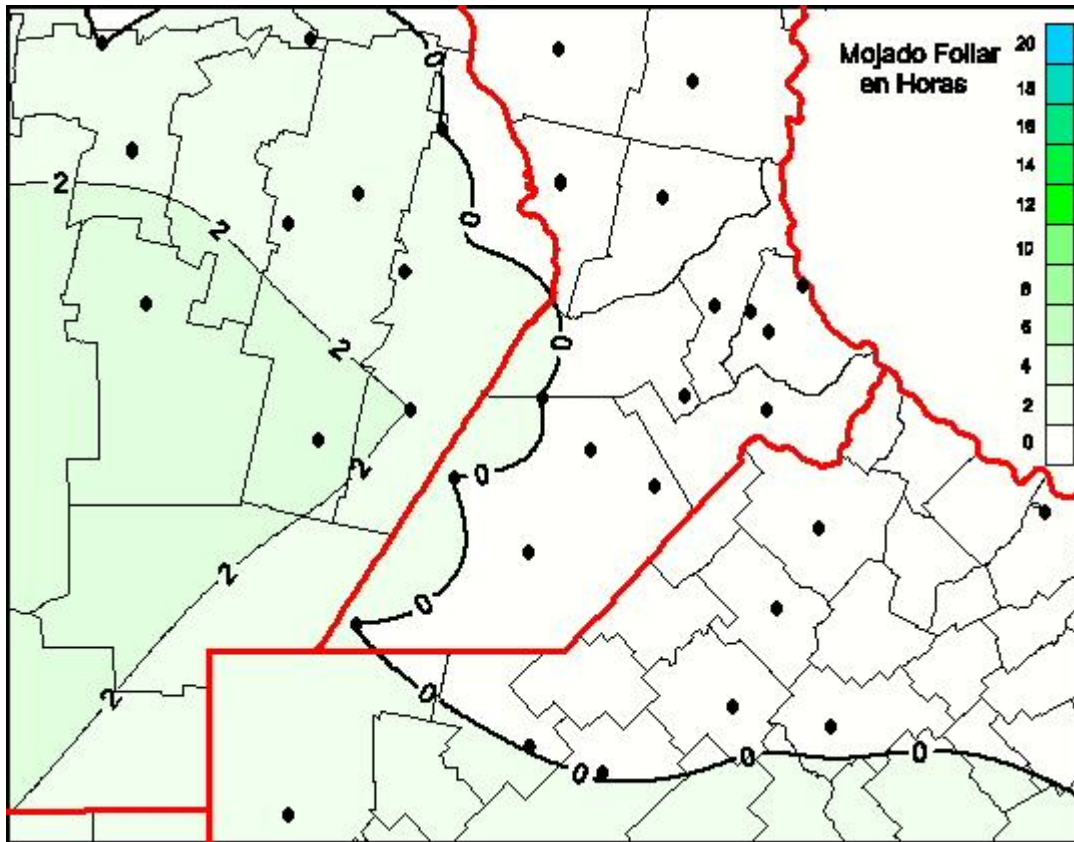

# Humedad Relativa

Mapa de humedad relativa de las las últimas 24 horas.  
(Desde las 8:00AM hasta las 8:00AM). Se actualiza a las 10:00hs.