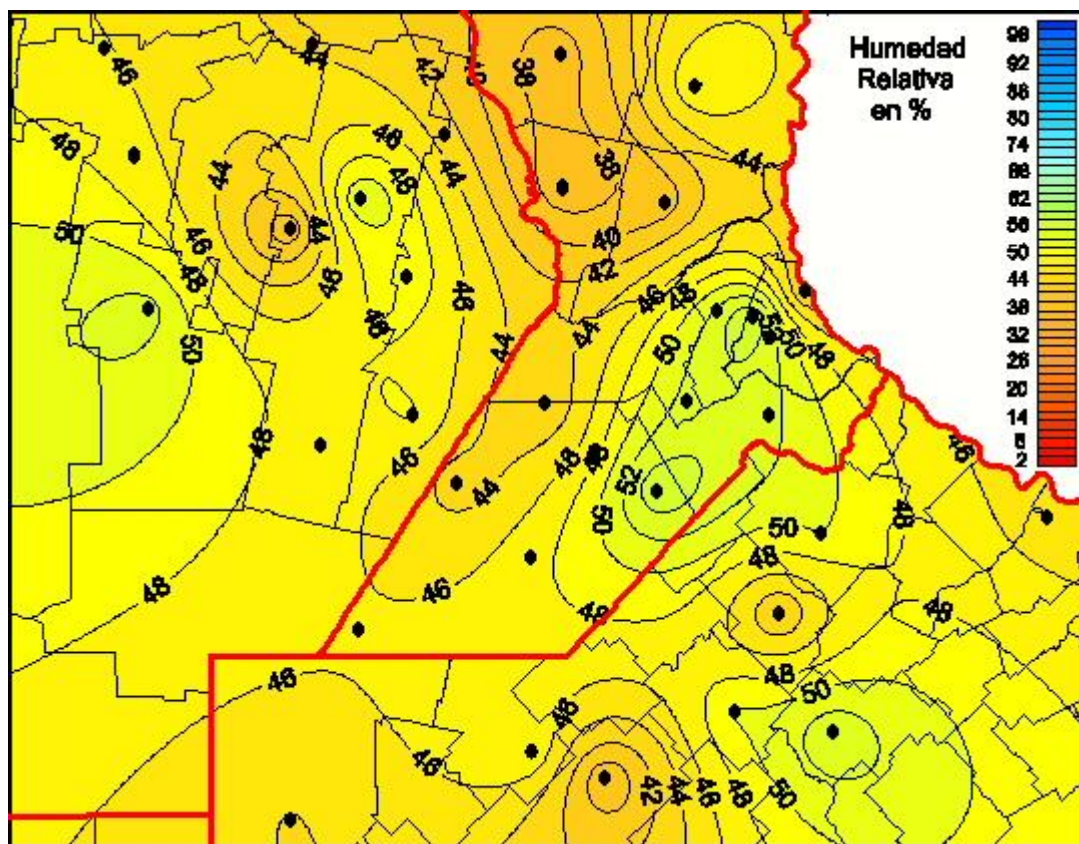

Humedad de Hoja

Mapa de humedad de hoja de las últimas 24 horas.
(Desde las 8:00AM hasta las 8:00AM). Se actualiza a las 10:00hs.