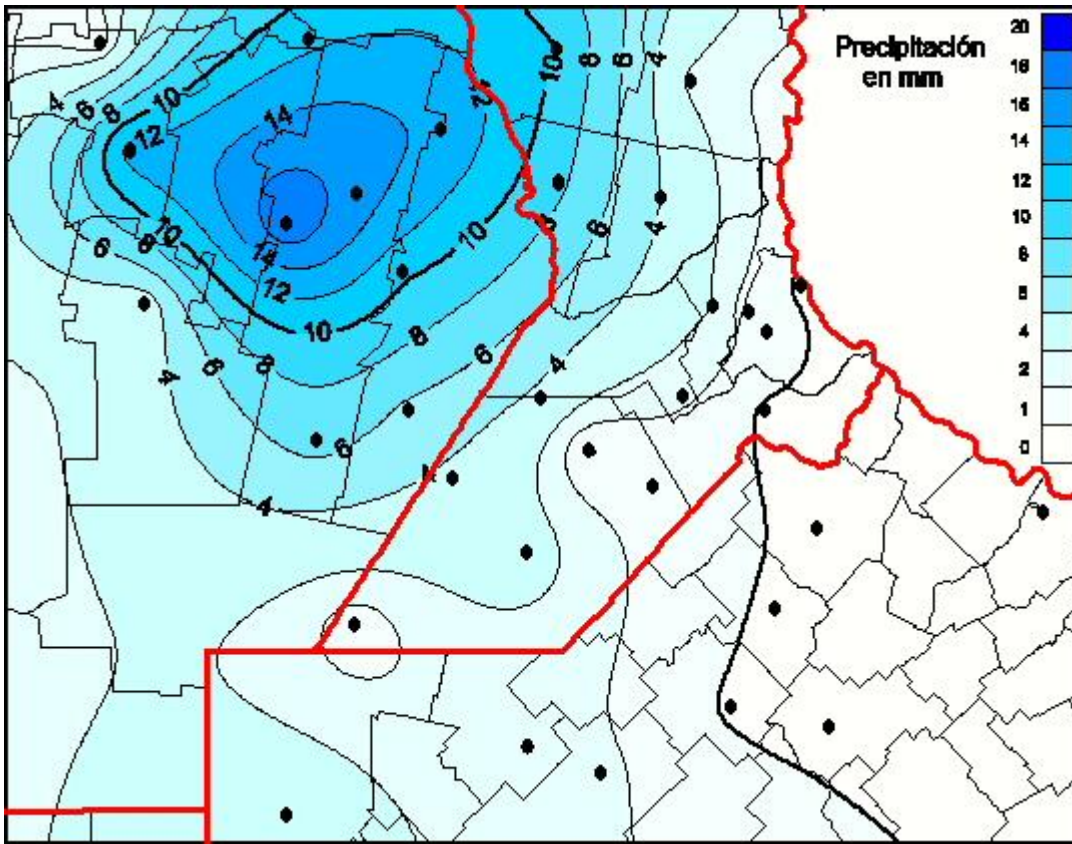

## Lluvias

Mapa de precipitación acumulada en las últimas 48 horas.  
(Desde las 8:00AM hasta las 8:00AM). Se actualiza a las 10:00hs.