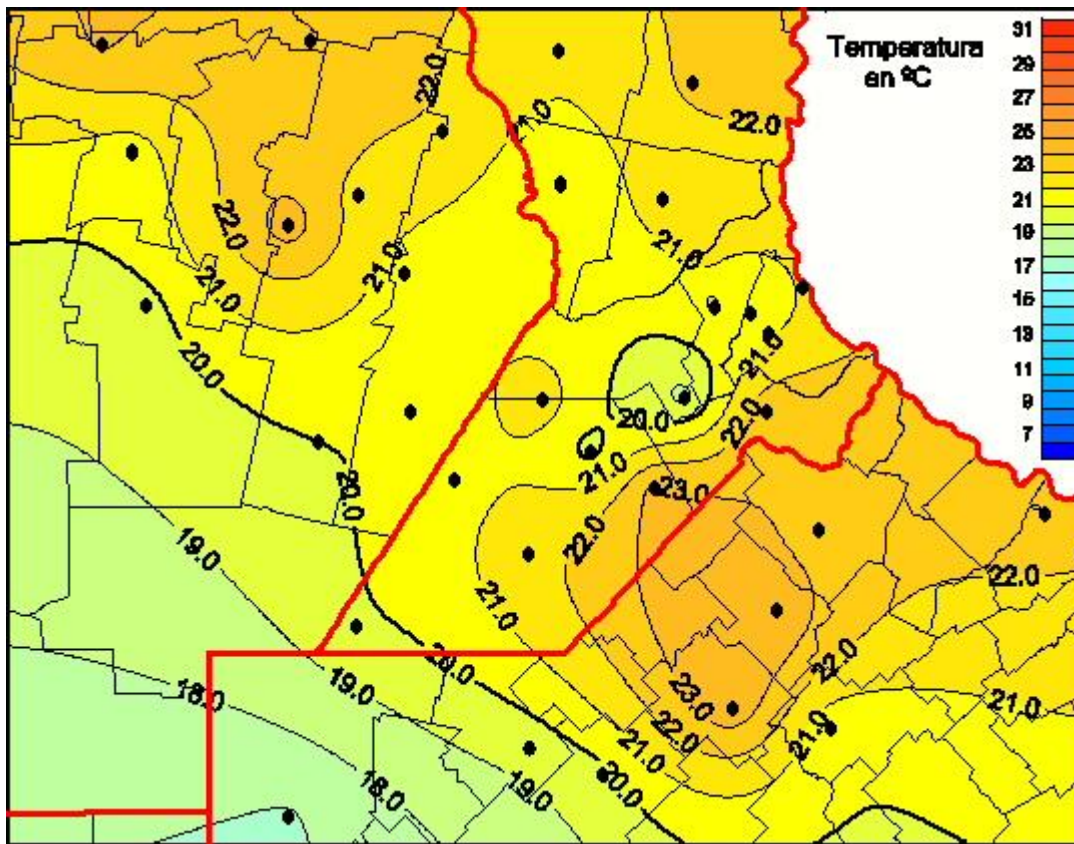

Temperaturas Medias

Mapa de temperaturas medias de las últimas 48 horas.
(Desde las 8:00AM hasta las 8:00AM). Se actualiza a las 10:00hs.