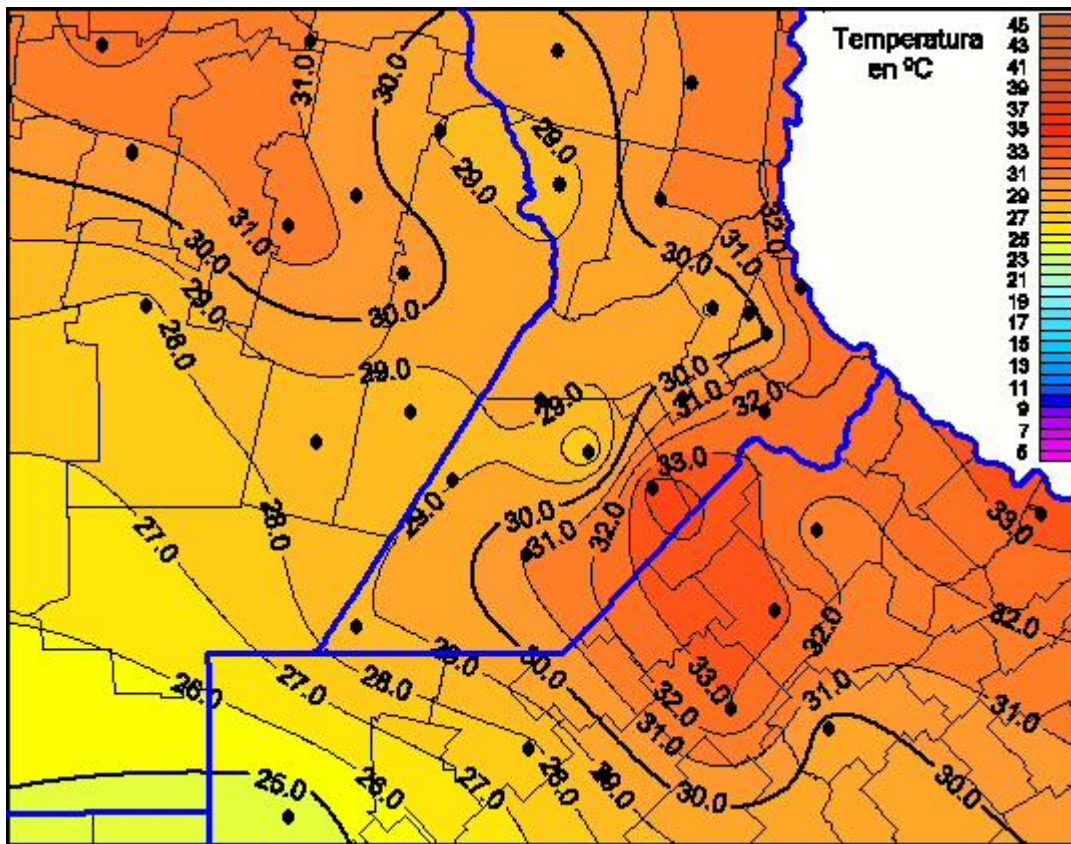

Temperaturas Máximas

Mapa de temperaturas máximas de las últimas 48 horas.
(Desde las 8:00AM hasta las 8:00AM). Se actualiza a las 10:00hs.