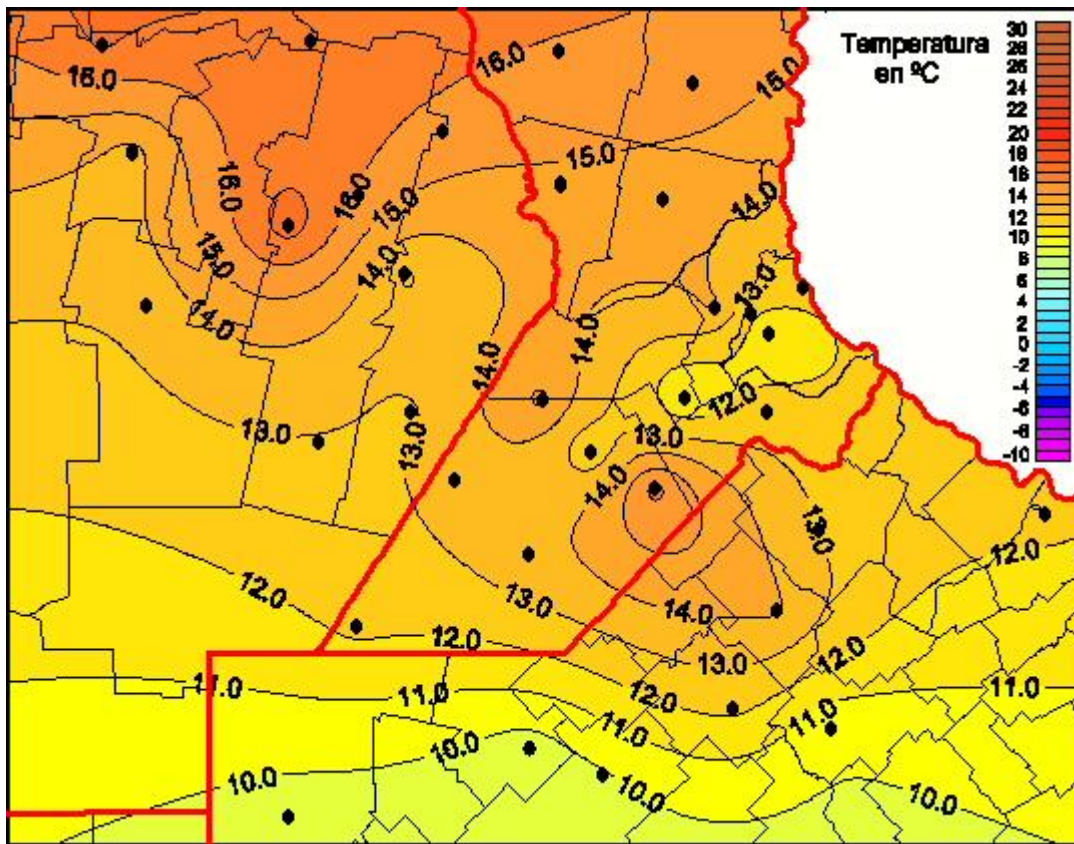

Temperaturas Mínimas

Mapa de temperaturas mínimas de las las últimas 48 horas.
(Desde las 8:00AM hasta las 8:00AM). Se actualiza a las 10:00hs.