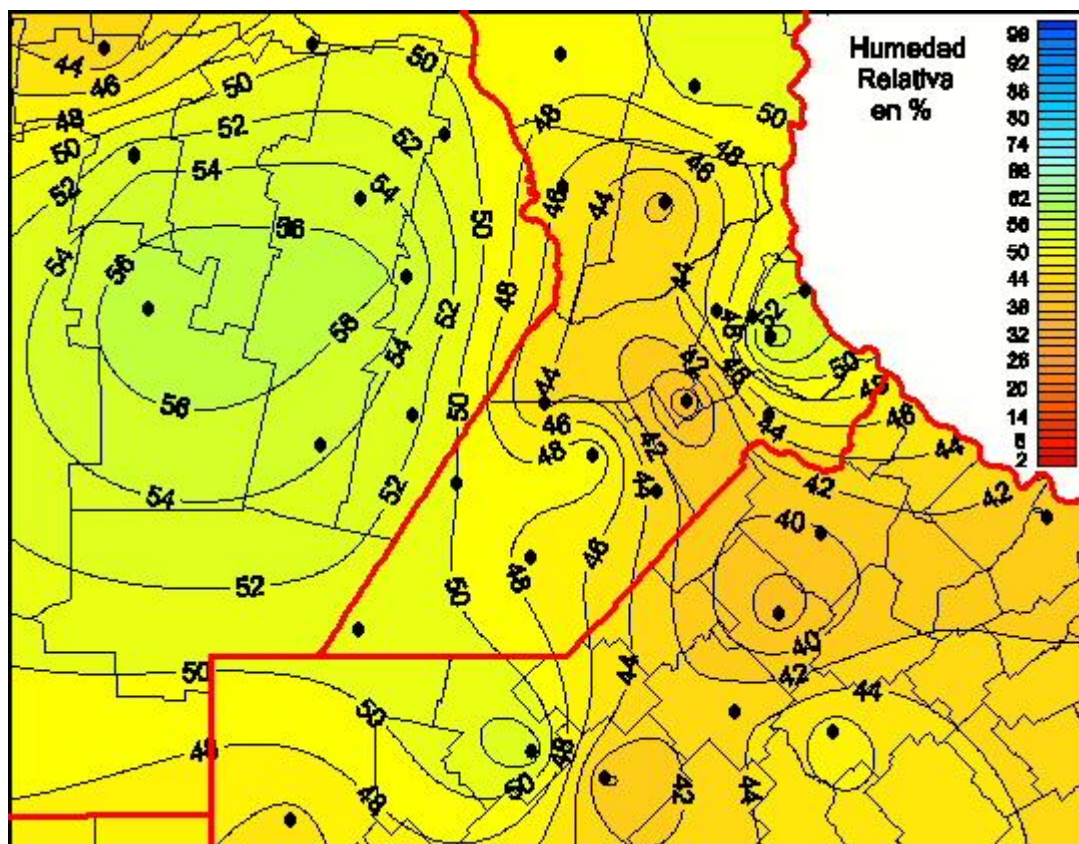

Humedad Relativa

Mapa de humedad relativa de las las últimas 48 horas.
(Desde las 8:00AM hasta las 8:00AM). Se actualiza a las 10:00hs.