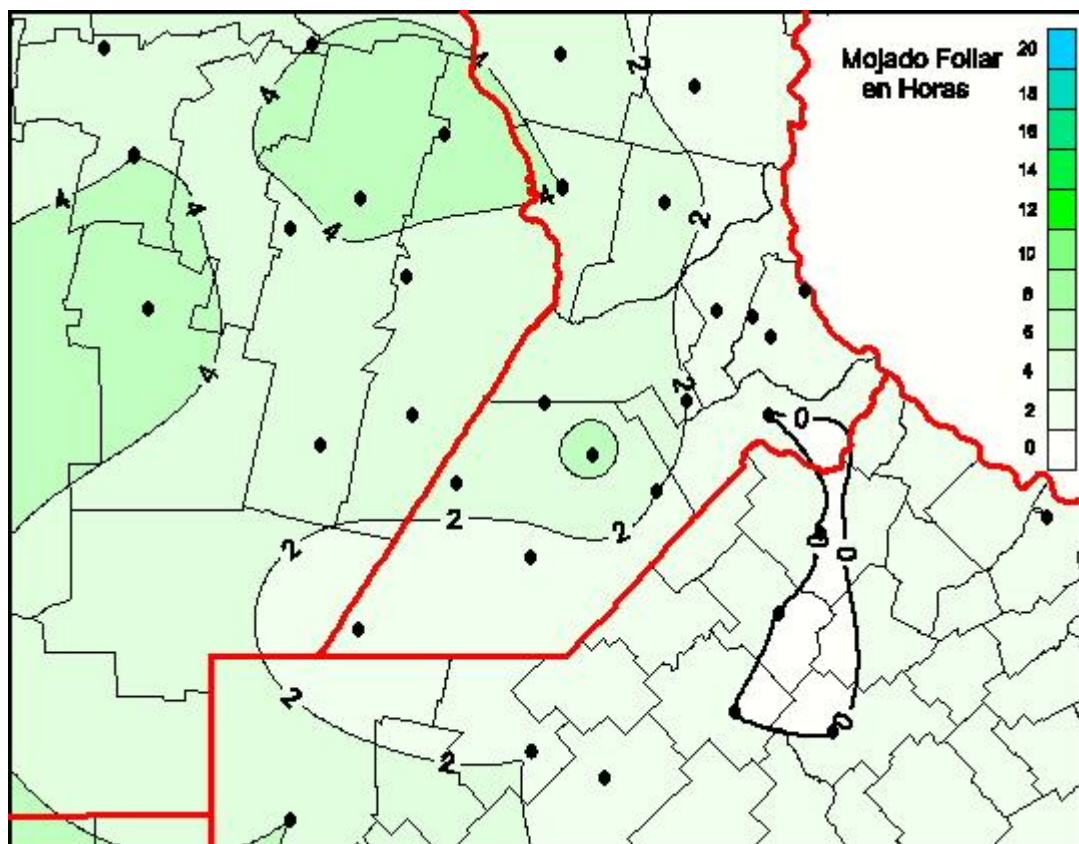

Humedad de Hoja

Mapa de humedad de hoja de las las últimas 48 horas.
(Desde las 8:00AM hasta las 8:00AM). Se actualiza a las 10:00hs.