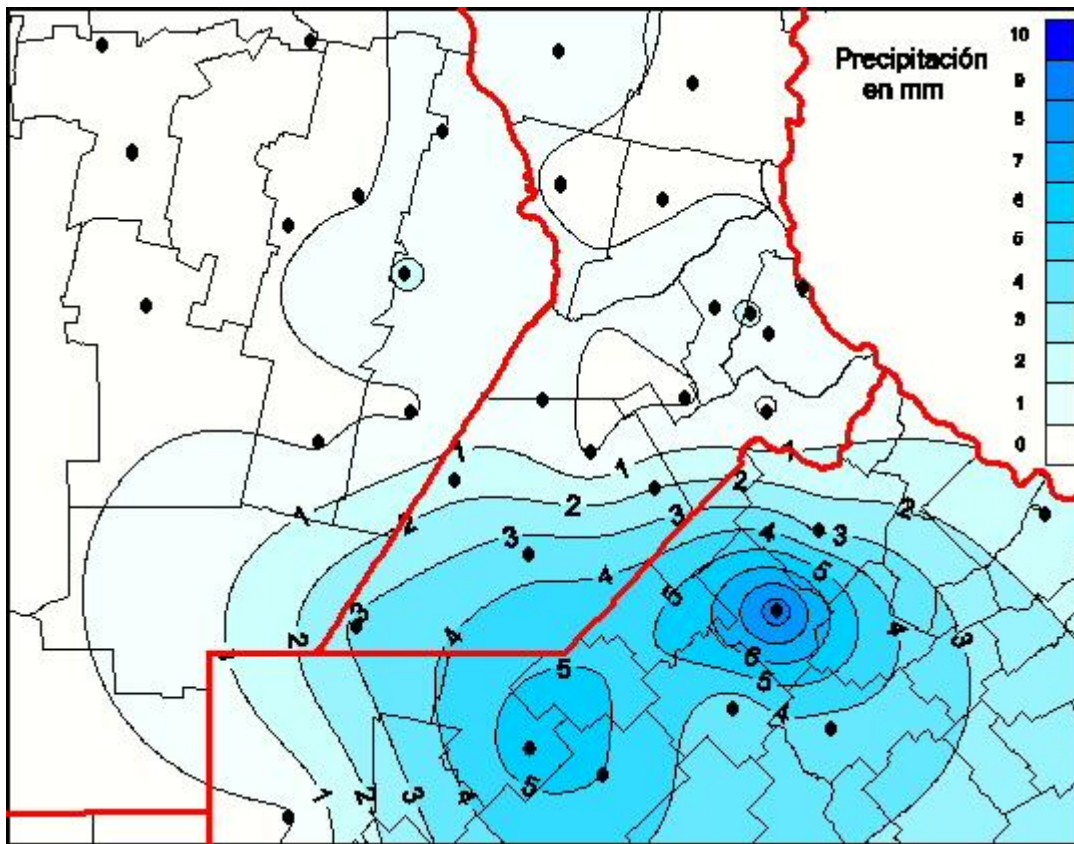

Lluvias

Mapa de precipitación acumulada en las últimas 24 horas.
(Desde las 8:00AM hasta las 8:00AM). Se actualiza a las 10:00hs.