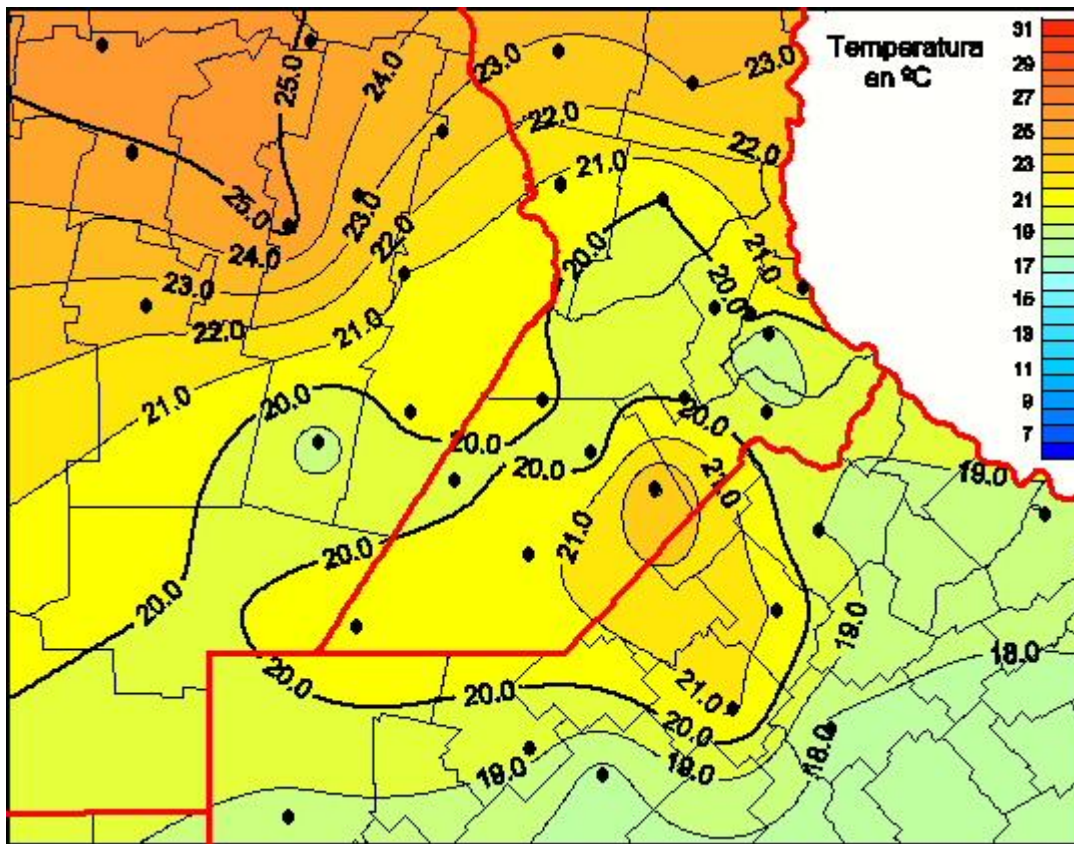

Temperaturas Medias

Mapa de temperaturas medias de las las últimas 24 horas.
(Desde las 8:00AM hasta las 8:00AM). Se actualiza a las 10:00hs.