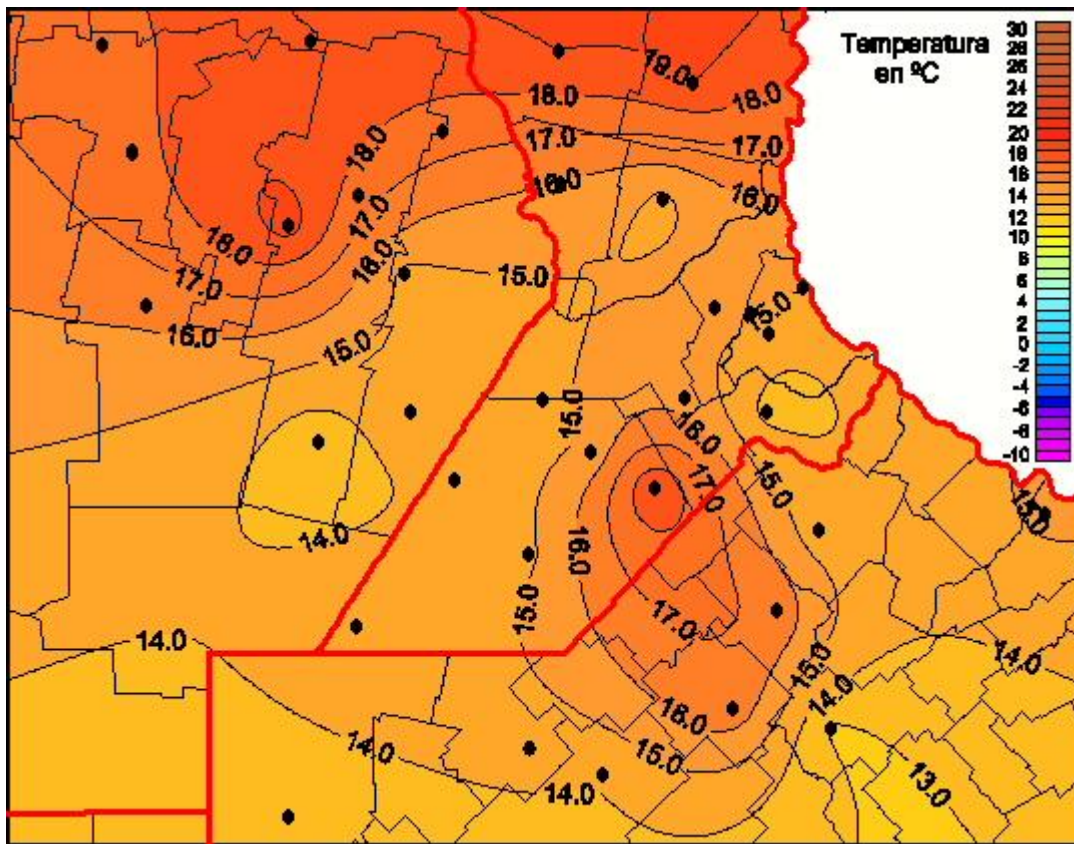

Temperaturas Mínimas

Mapa de temperaturas mínimas de las las últimas 24 horas.
(Desde las 8:00AM hasta las 8:00AM). Se actualiza a las 10:00hs.