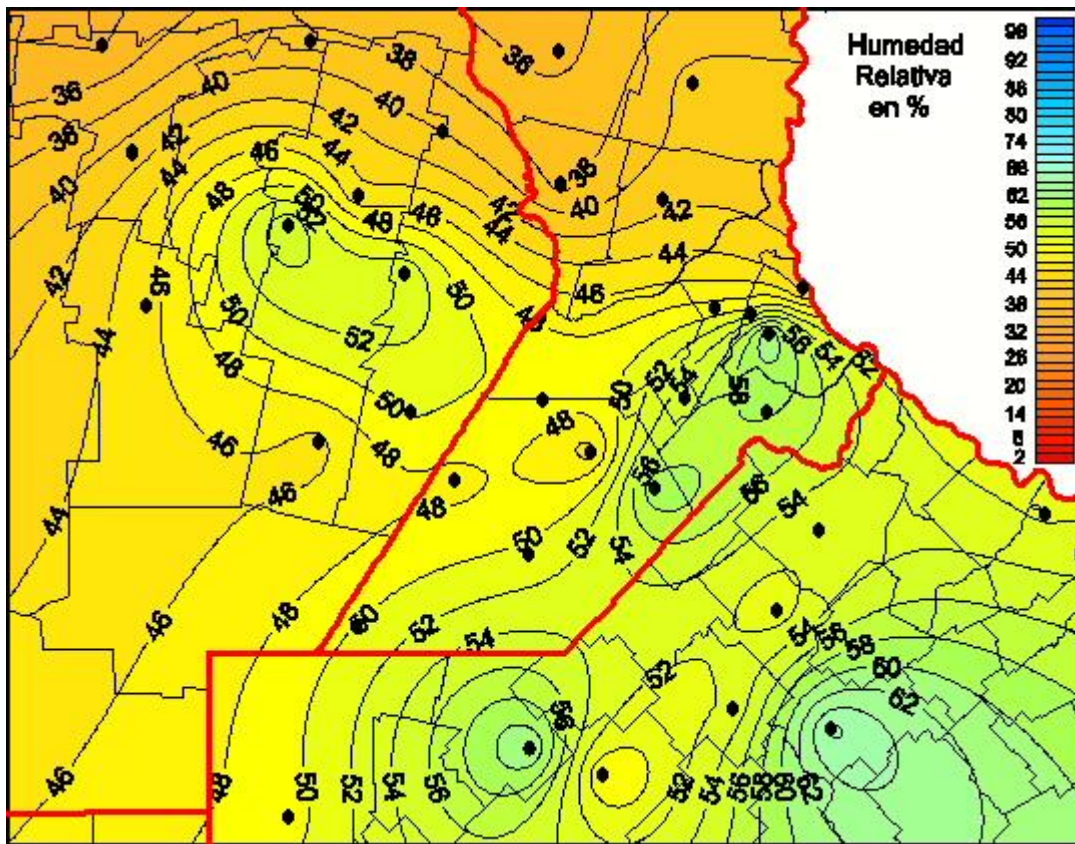

Humedad Relativa

Mapa de humedad relativa de las las últimas 24 horas.
(Desde las 8:00AM hasta las 8:00AM). Se actualiza a las 10:00hs.