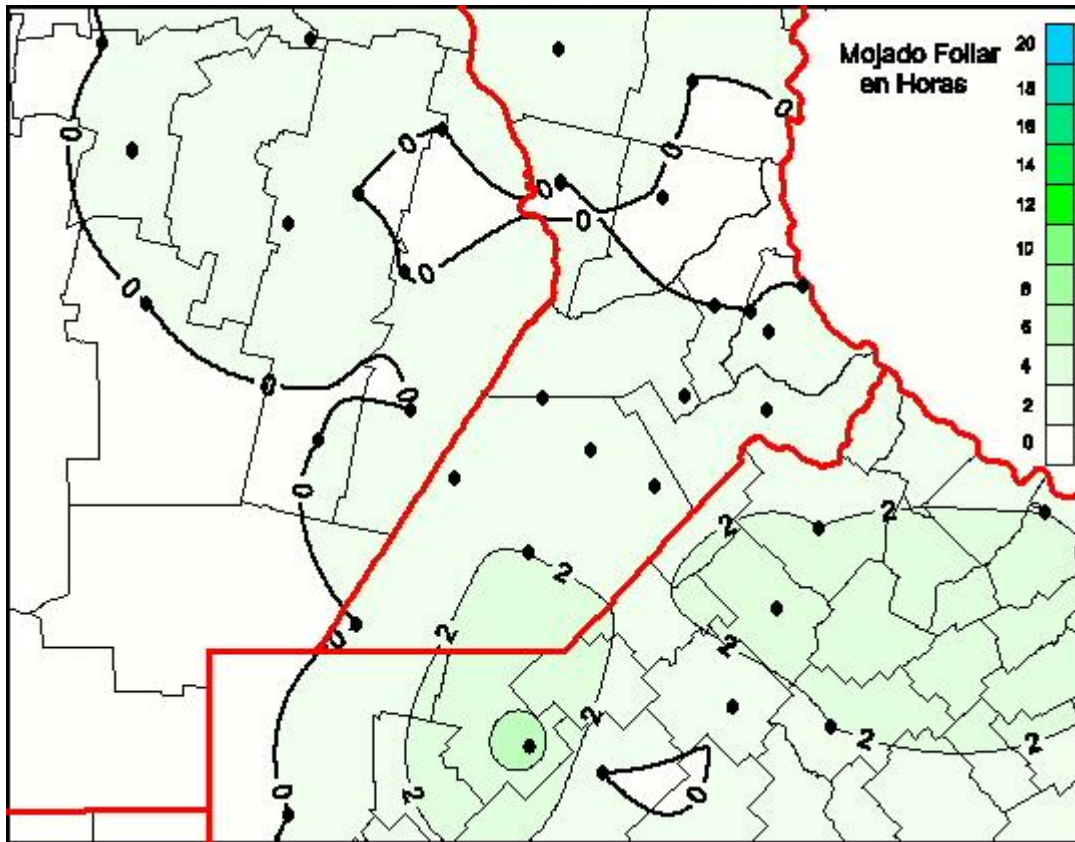

## Humedad de Hoja

Mapa de humedad de hoja de las las últimas 24 horas.  
(Desde las 8:00AM hasta las 8:00AM). Se actualiza a las 10:00hs.