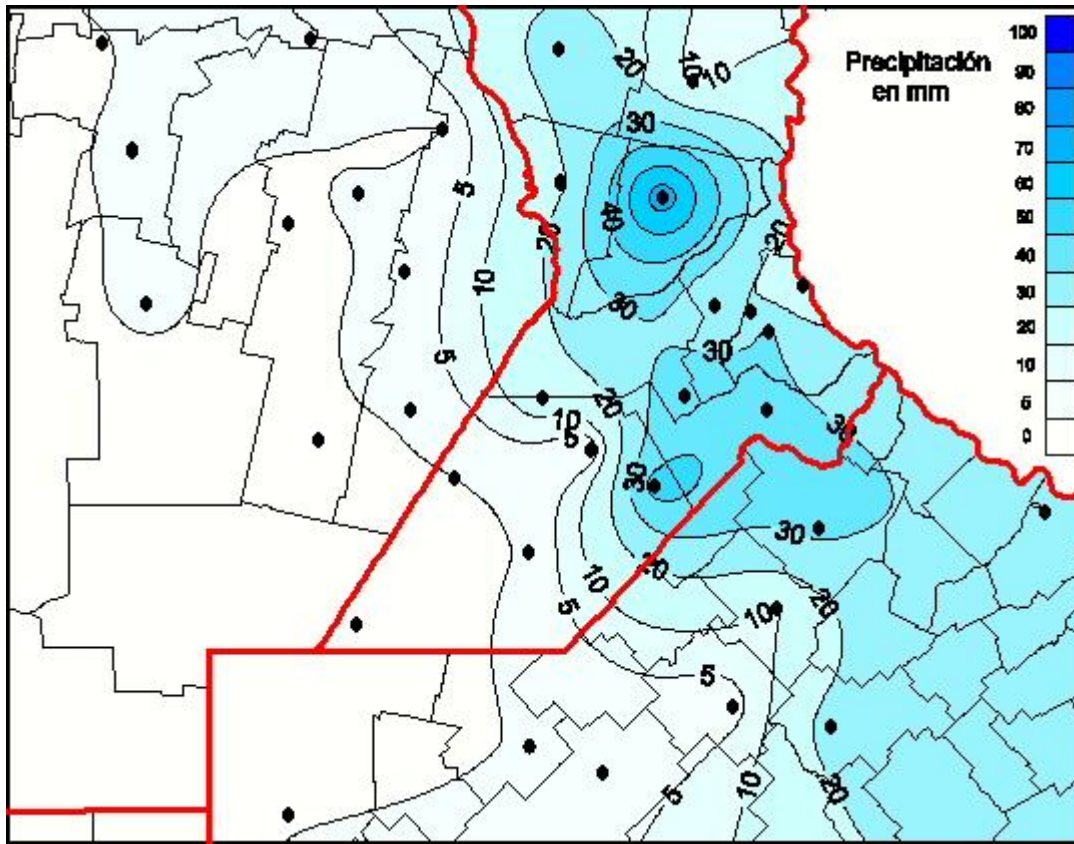

## Lluvias

Mapa de precipitación acumulada en las últimas 72 horas.  
(Desde las 8:00AM hasta las 8:00AM). Se actualiza a las 10:00hs.