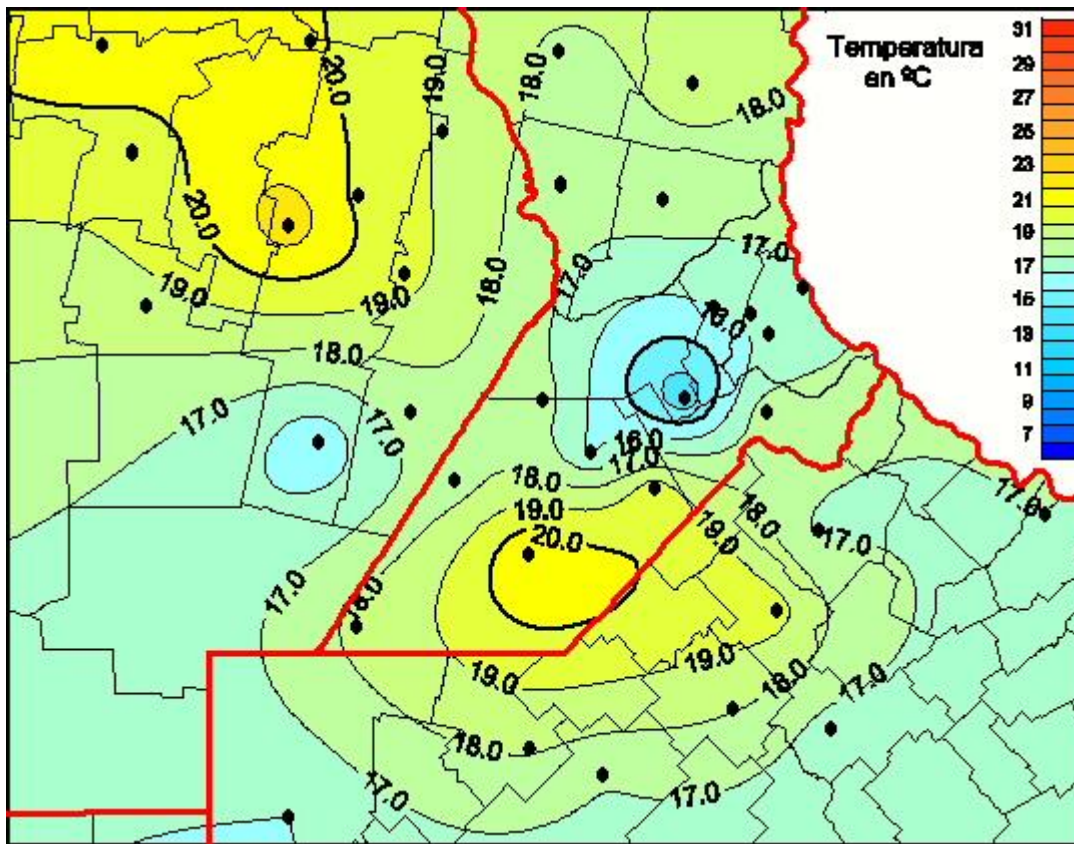

## Temperaturas Medias

Mapa de temperaturas medias de las últimas 72 horas.  
(Desde las 8:00AM hasta las 8:00AM). Se actualiza a las 10:00hs.