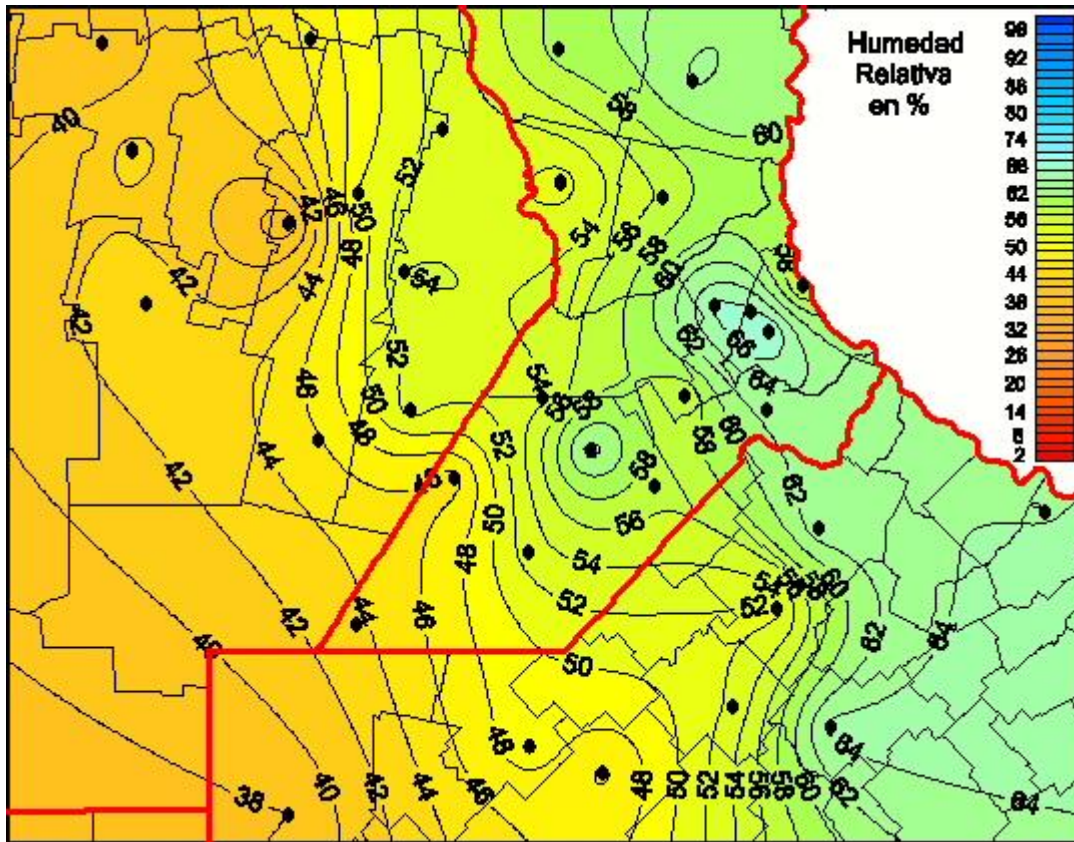

# Humedad Relativa

Mapa de humedad relativa de las las últimas 72 horas.  
(Desde las 8:00AM hasta las 8:00AM). Se actualiza a las 10:00hs.