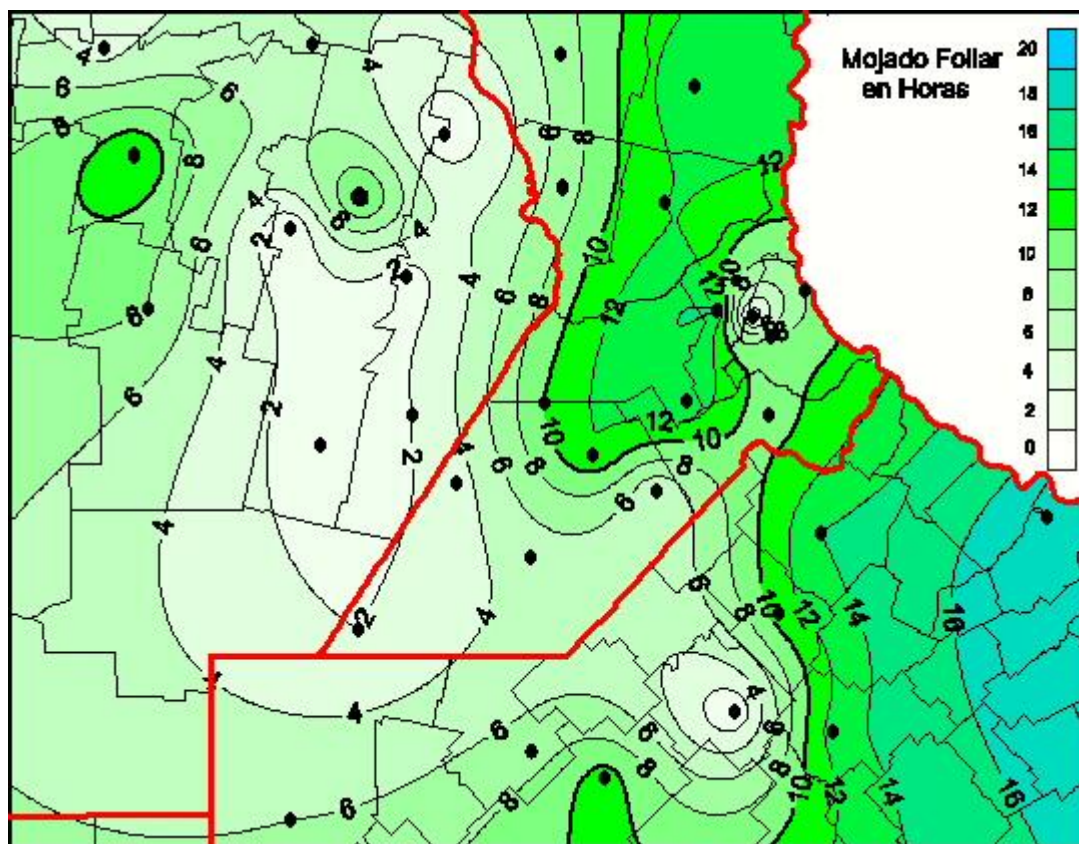

Humedad de Hoja

Mapa de humedad de hoja de las las últimas 72 horas.
(Desde las 8:00AM hasta las 8:00AM). Se actualiza a las 10:00hs.