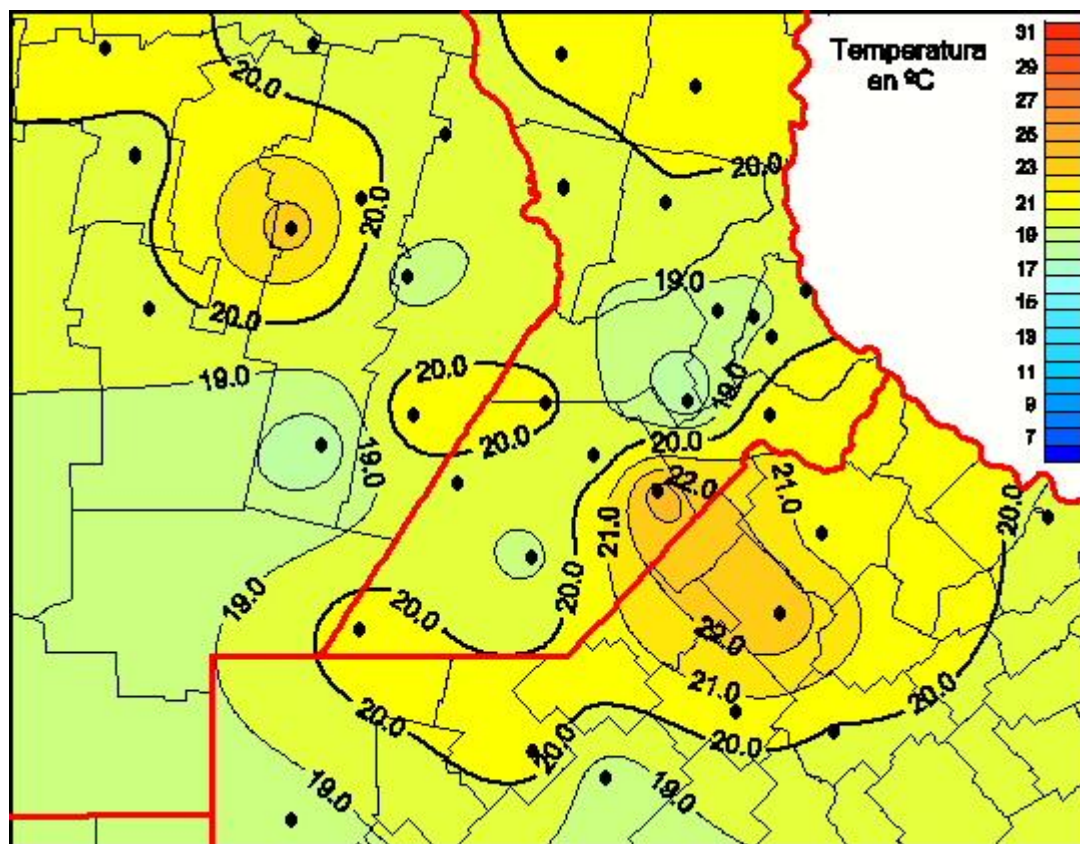

Temperaturas Medias

Mapa de temperaturas medias de las últimas 24 horas.
(Desde las 8:00AM hasta las 8:00AM). Se actualiza a las 10:00hs.