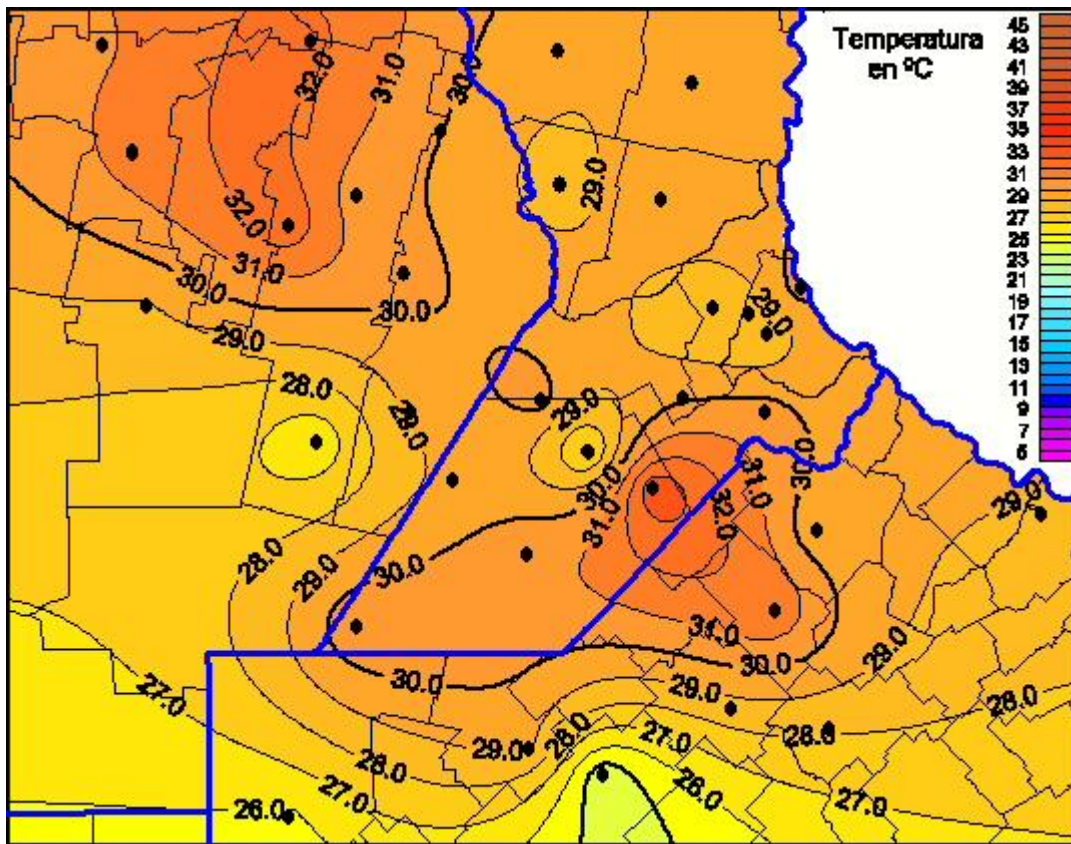

## Temperaturas Máximas

Mapa de temperaturas máximas de las últimas 24 horas.  
(Desde las 8:00AM hasta las 8:00AM). Se actualiza a las 10:00hs.