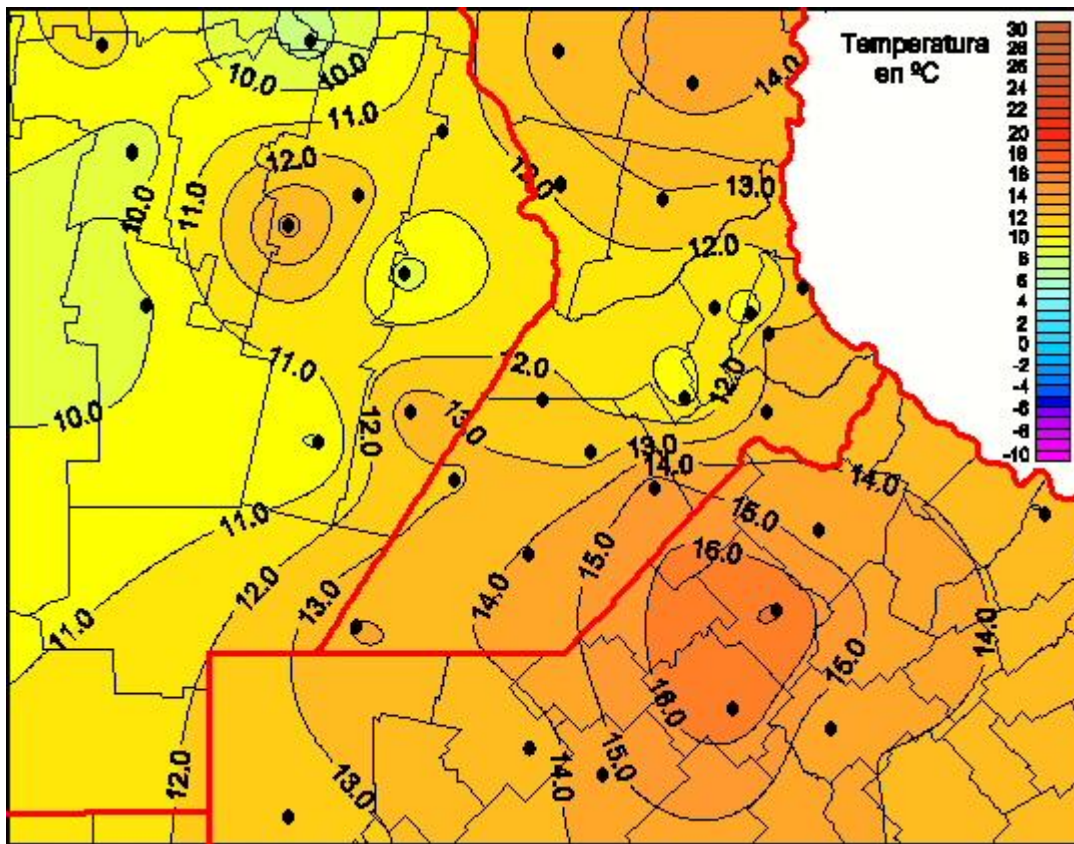

Temperaturas Mínimas

Mapa de temperaturas mínimas de las las últimas 24 horas.
(Desde las 8:00AM hasta las 8:00AM). Se actualiza a las 10:00hs.