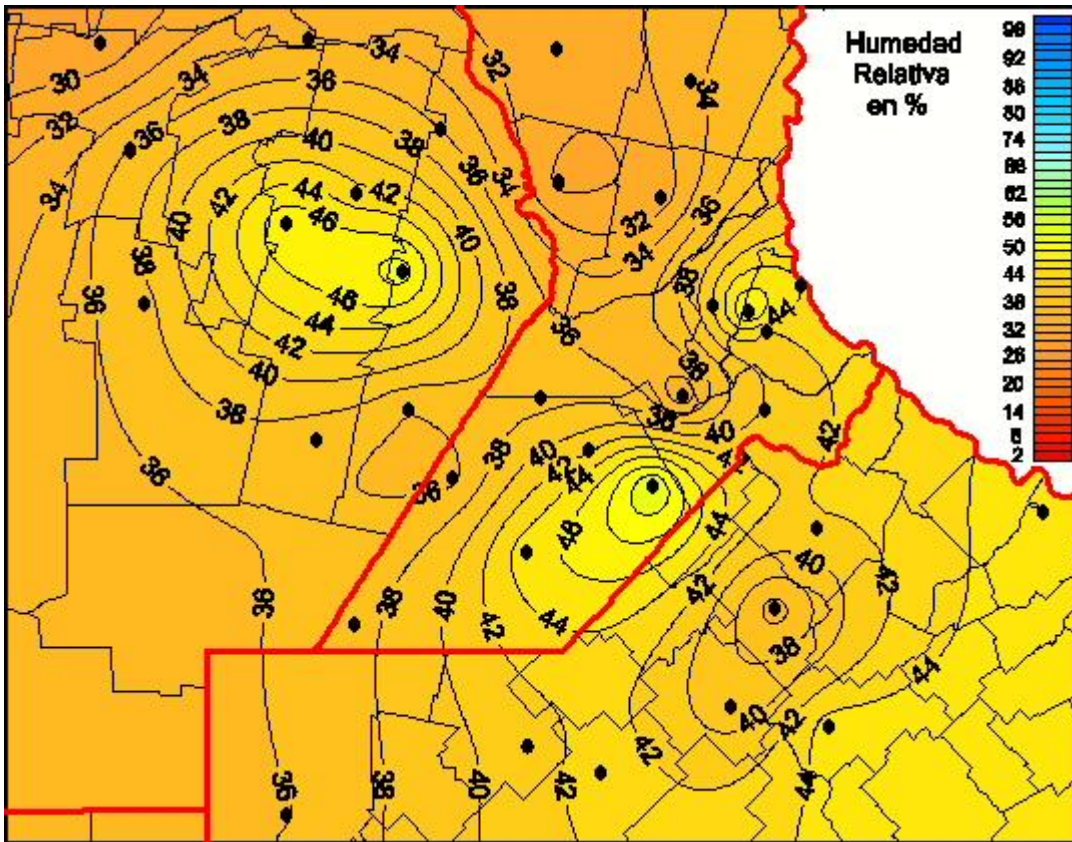

Humedad Relativa

Mapa de humedad relativa de las las últimas 24 horas.
(Desde las 8:00AM hasta las 8:00AM). Se actualiza a las 10:00hs.