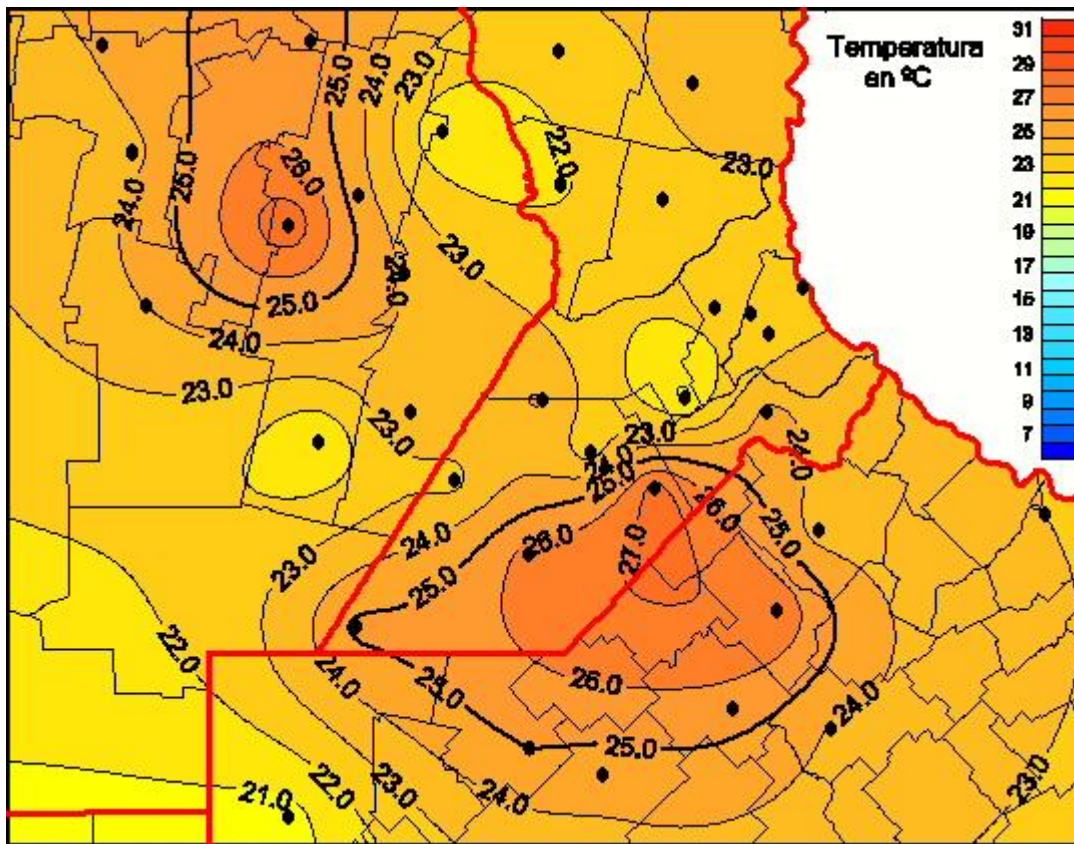

Temperaturas Medias

Mapa de temperaturas medias de las últimas 24 horas.
(Desde las 8:00AM hasta las 8:00AM). Se actualiza a las 10:00hs.