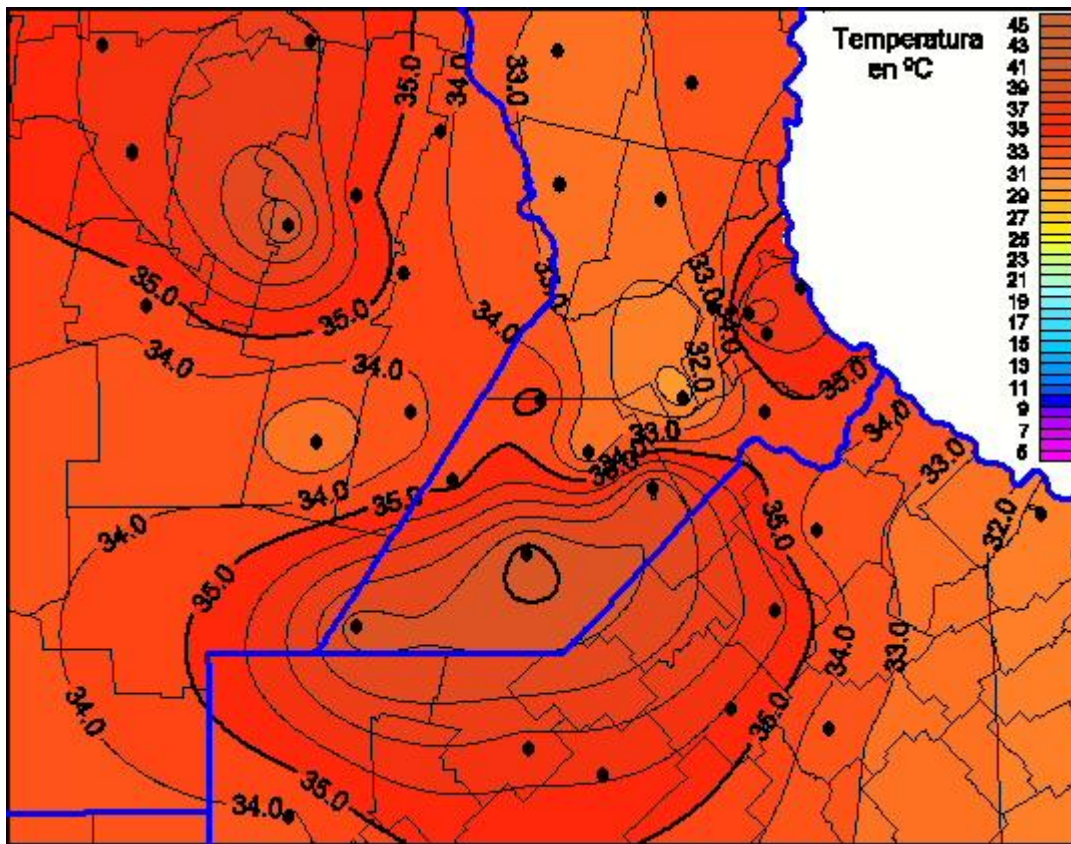

Temperaturas Máximas

Mapa de temperaturas máximas de las últimas 24 horas.
(Desde las 8:00AM hasta las 8:00AM). Se actualiza a las 10:00hs.