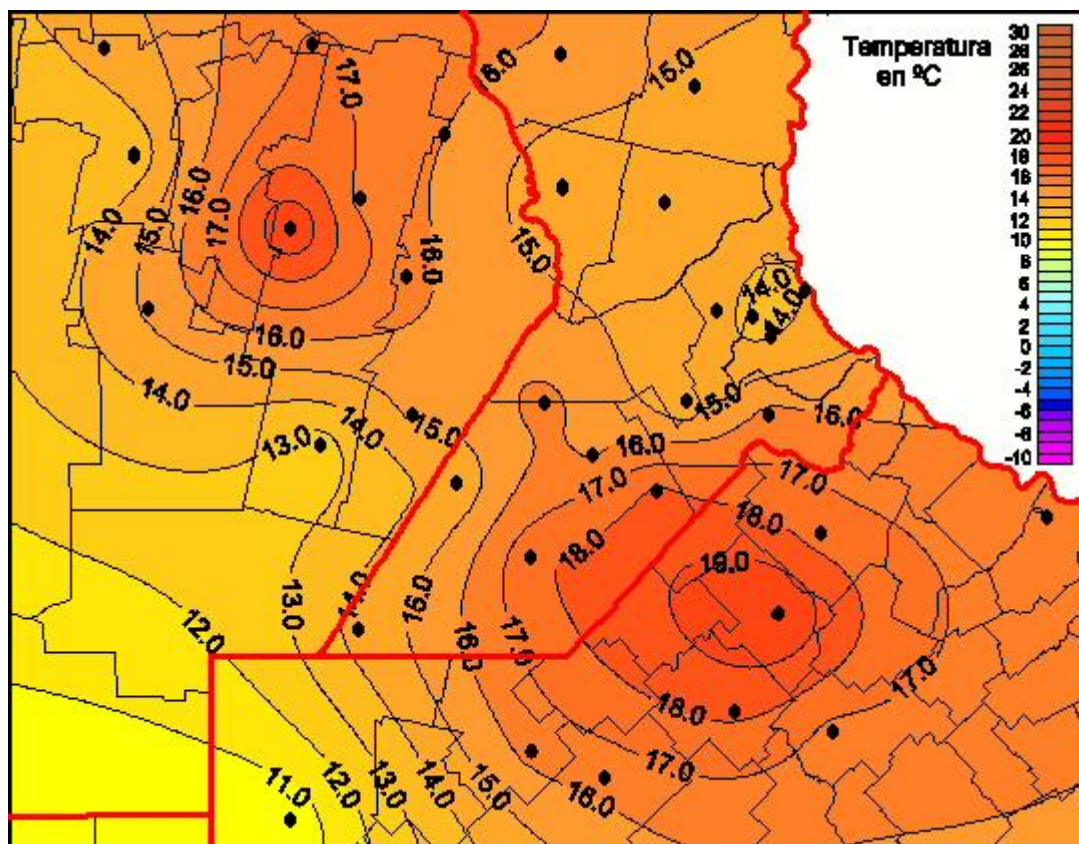

Temperaturas Mínimas

Mapa de temperaturas mínimas de las las últimas 24 horas.
(Desde las 8:00AM hasta las 8:00AM). Se actualiza a las 10:00hs.