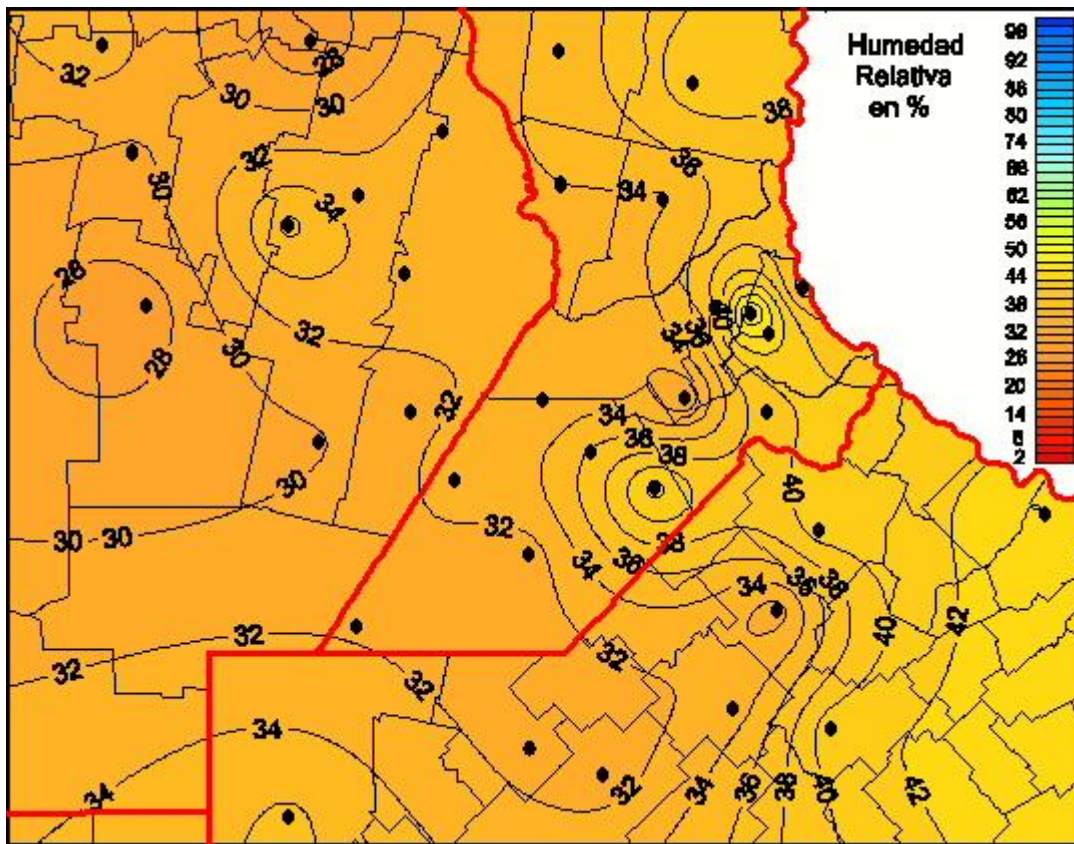

Humedad Relativa

Mapa de humedad relativa de las las últimas 24 horas.
(Desde las 8:00AM hasta las 8:00AM). Se actualiza a las 10:00hs.