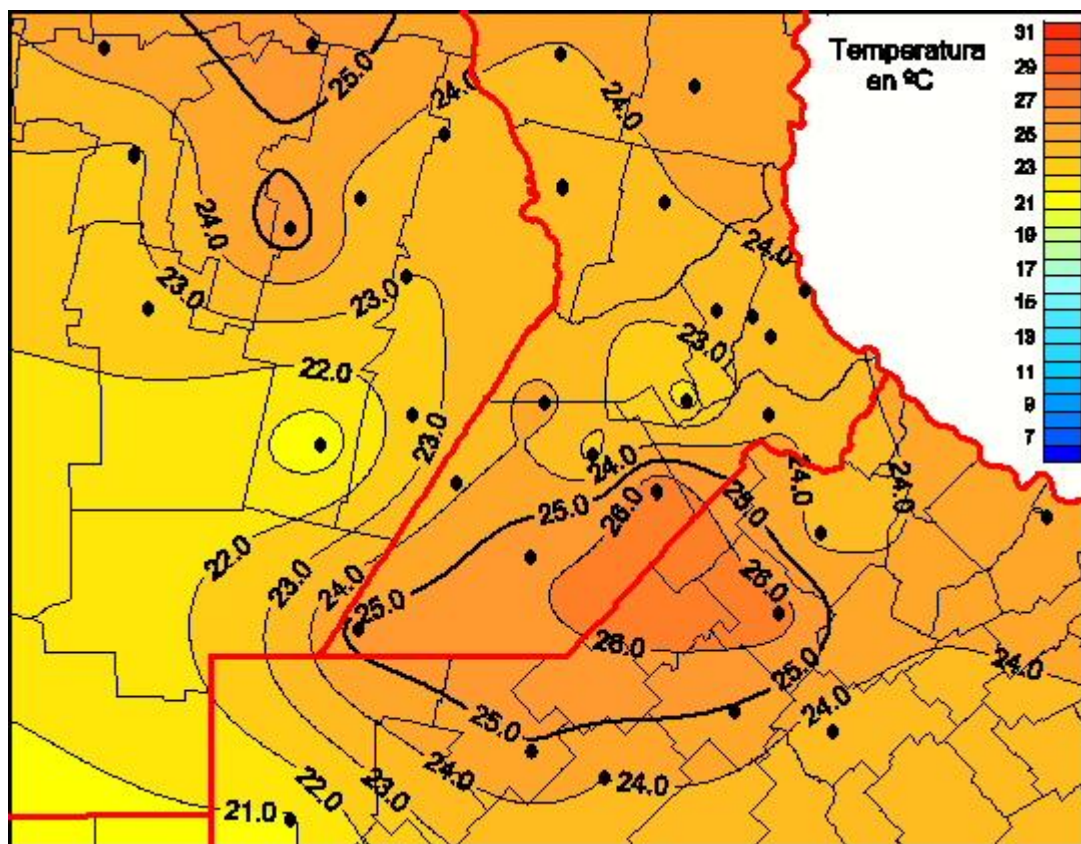

Temperaturas Medias

Mapa de temperaturas medias de las últimas 24 horas.
(Desde las 8:00AM hasta las 8:00AM). Se actualiza a las 10:00hs.