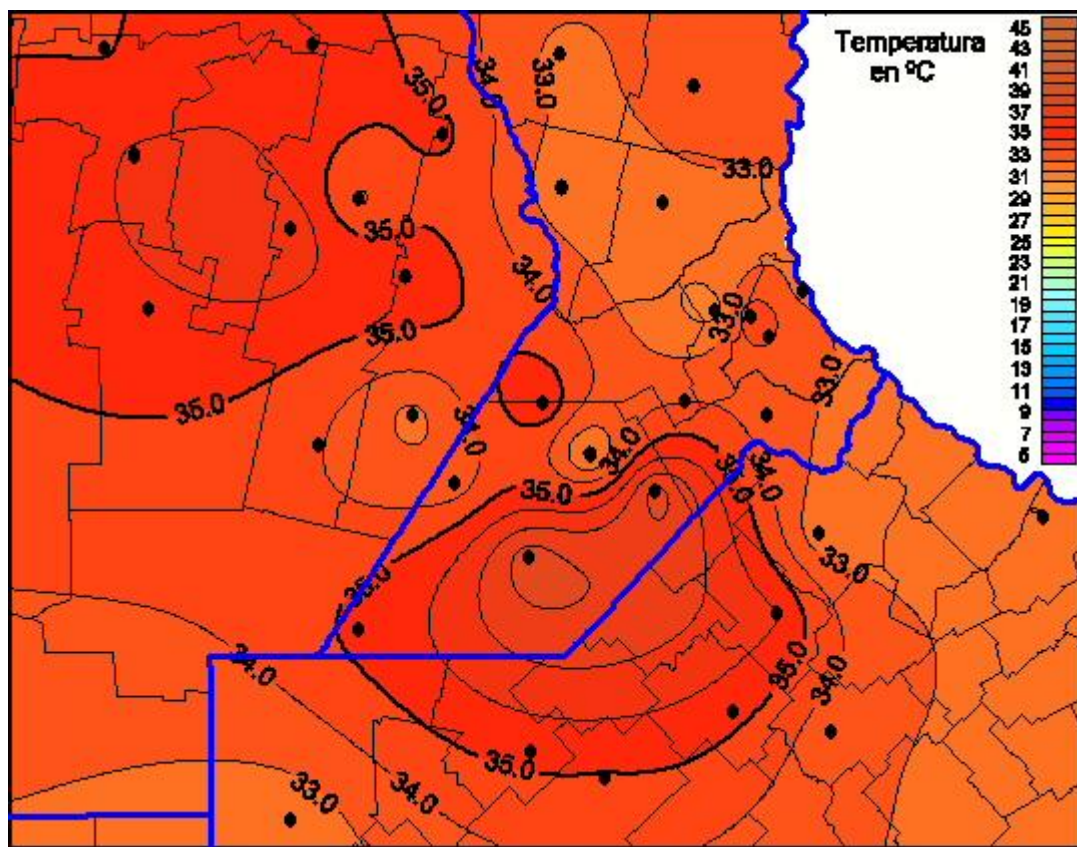

Temperaturas Máximas

Mapa de temperaturas máximas de las últimas 24 horas.
(Desde las 8:00AM hasta las 8:00AM). Se actualiza a las 10:00hs.