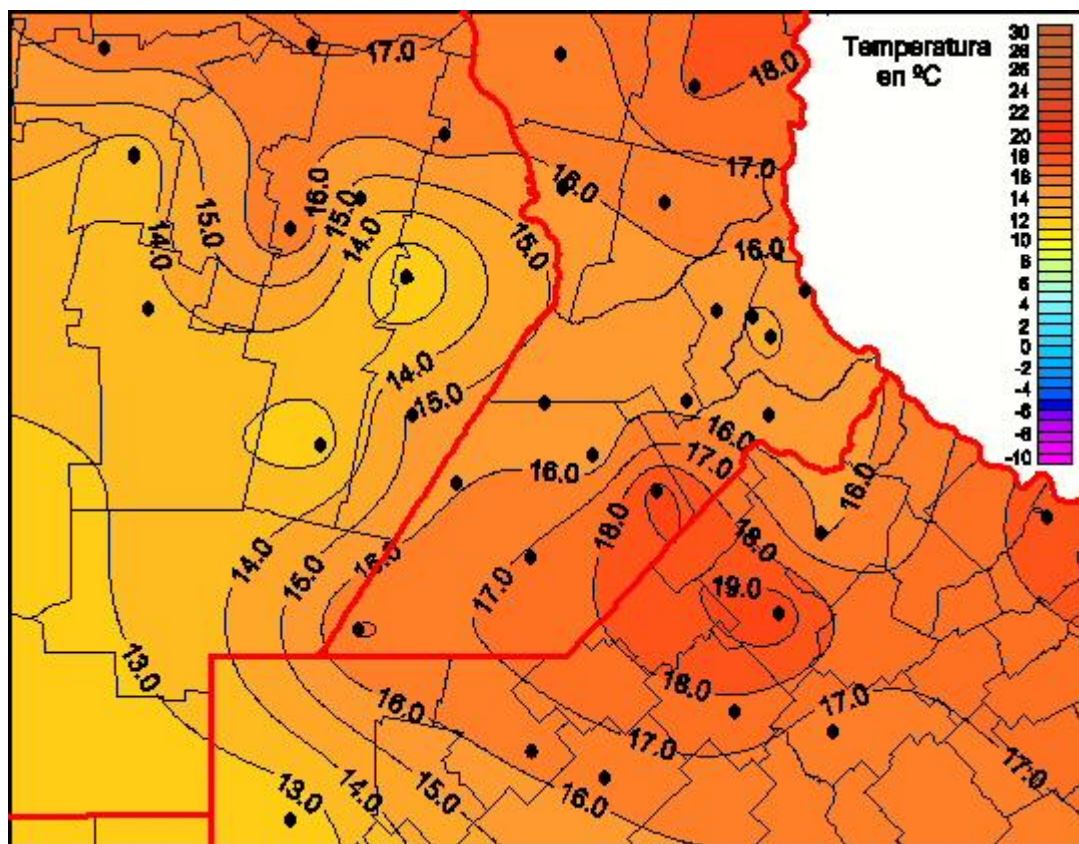

Temperaturas Mínimas

Mapa de temperaturas mínimas de las las últimas 24 horas.
(Desde las 8:00AM hasta las 8:00AM). Se actualiza a las 10:00hs.